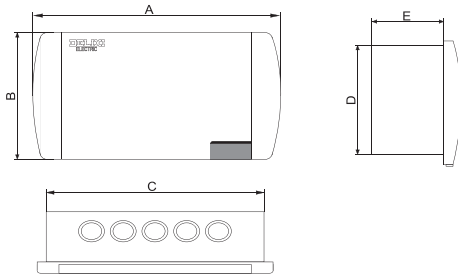

CDEN6 产品外形及安装尺寸

排数	位数	面板尺寸		箱体尺寸		深度	订货号
		A	B	C	D		
单排	8	258	260	234	226	85	CDEN6R8
	12	330	260	306	226	85	CDEN6R12
	16	402	260	378	226	85	CDEN6R16
	20	474	260	450	226	85	CDEN6R20
双排	24	318	383	284	353	85	CDEN6R24