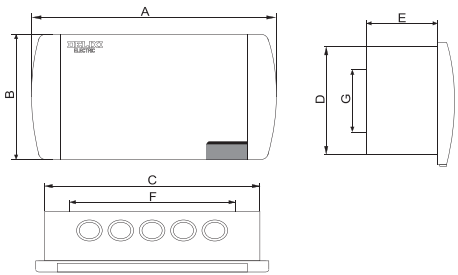

排数	位数	面板尺寸		安装尺寸		深度	订货号
		A	B	F	G		
单排	8	258	260	178	173	85	CDEN6M8
	12	330	260	250	173	85	CDEN6M12
	16	402	260	322	173	85	CDEN6M16
	20	474	260	394	173	85	CDEN6M20
双排	24	318	383	301	244	85	CDEN6M24