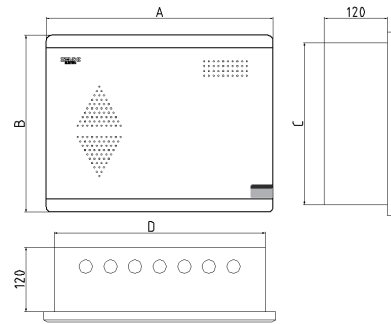

CDEN3 产品外形及安装尺寸

功能类型	箱体规格	面板尺寸		安装尺寸		深度	订货号		
		A	B	C	D		金属面板	白色塑料面板	黑色透明面板
光纤箱	01	325	273	250	300	120	CDEN3G01	CDEN3G01W	CDEN3G01T
	02	376	323	300	350	120	CDEN3G02	CDEN3G02W	CDEN3G02T
	03	426	323	300	400	120	CDEN3G03	CDEN3G03W	CDEN3G03T
多媒体箱	01	325	273	250	300	120	CDEN3X01	CDEN3X01W	CDEN3X01T
	02	376	323	300	350	120	CDEN3X02	CDEN3X02W	CDEN3X02T
	03	426	323	300	400	120	CDEN3X03	CDEN3X03W	CDEN3X03T