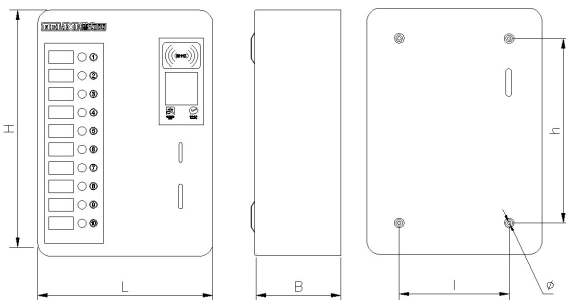

CDZC-10TSW-TC

CDZC-10TSW-T

- ★ 充电站故障报警远程显示;
- ★ 远续费充电;
- ★ 后台调节充电时间、刷卡扣费金额、分段时间比例;
- ★ 消费记录查询及线上、线下收益统计分析;

■ 管理特点

- ★ 设置分段功率收费;
- ★ 自主调节充满保护值、浮充功率值、过流保护值、喇叭音量
- ★ 自主切换收费与直充两种收费模式。
- ★ 可在充电站直接显示充电端口功率;
- ★ 脱离电脑操作发卡、充值、查询、退卡;
- ★ 自主设定充电时长;
- ★ 刷卡余额退费;

■ 外形及安装尺寸

CDZC-10TSW-TC 智能充电站外形及安装尺寸

CDZC-10TSW-T 智能充电站外形及安装尺寸

规格型号	外形尺寸 (mm)			安装尺寸 (mm)		
	L	H	B	l	h	Φ
CDZC-10TSW-T	270	380	125	170	285	8.5
CDZC-10SW-T	270	380	95	170	285	8.5
CDZC-10TSW-TC	270	380	125	210	290	8.5