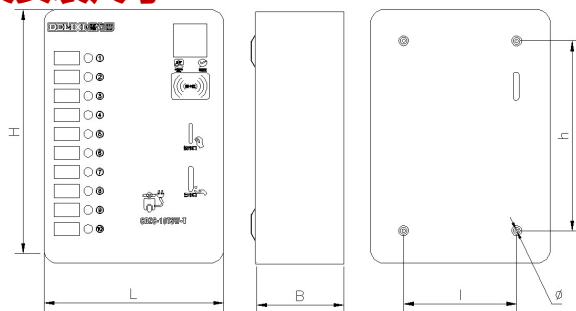

CDZC-10TSW-TC

CDZC-10TSW-T

- ★ 充电站故障报警远程显示;
- ★ 远续费充电;
- ★ 后台调节充电时间、刷卡扣费金额、分段时间比例;
- ★ 消费记录查询及线上、线下收益统计分析;

■ 管理特点

- ★ 设置分段功率收费;
- ★ 自主调节充满保护值、浮充功率值、过流保护值、喇叭音量
- ★ 自主切换收费与直充两种收费模式。
- ★ 可在充电站直接显示充电端口功率;
- ★ 脱离电脑操作发卡、充值、查询、退卡;
- ★ 自主设定充电时长;
- ★ 刷卡余额退费;

■ 外形及安装尺寸

CDZC-10TSW-TC 智能充电站外形及安装尺寸

CDZC-10TSW-T 智能充电站外形及安装尺寸

规格型号	外形尺寸 (mm)			安装尺寸 (mm)		
	L	H	B	l	h	Φ
CDZC-10TSW-T	270	380	125	170	285	8.5
CDZC-10SW-T	270	380	95	170	285	8.5
CDZC-10TSW-TC	270	380	125	210	290	8.5