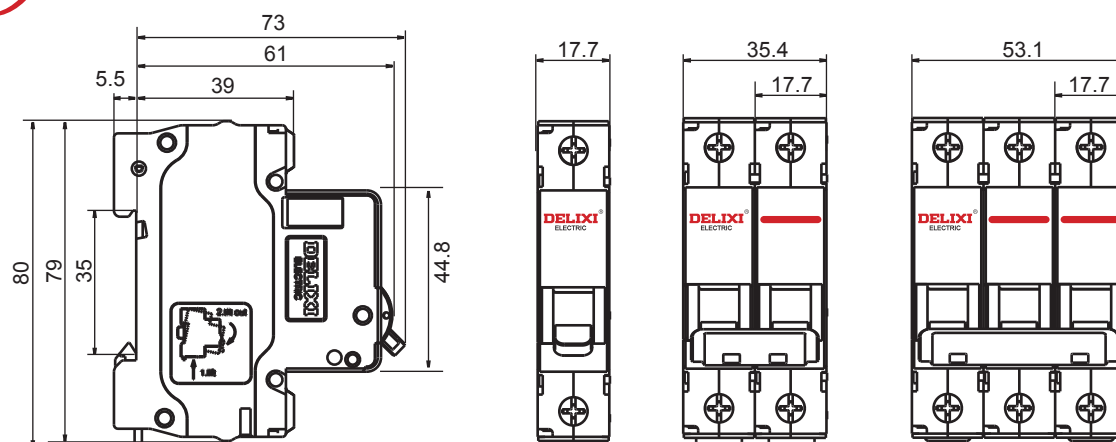

● 环境

使用温度：-25℃~60℃

● 接线

隧道式接线端子

接线端子面积：1~32A，适用于25mm²及以下导线
40~63A，适用于35mm²及以下导线

产品选型

DZ47sZ 直流小型断路器

产品名称	分断能力	极数	脱扣类型	额定电流
DZ47sZ	默认	2	C	20
	默认：分断6KA 1P：250v 2P/3P：500v	1：1P 2：2P 3：3P	B：B型 C：C型	1：1A 2：2A 3：3A ... 63：63A

安装尺寸

产品优势

脱扣曲线

▼B型曲线：(4.4-6.6) I_n

▼C型曲线：(6.8-10.2) I_n