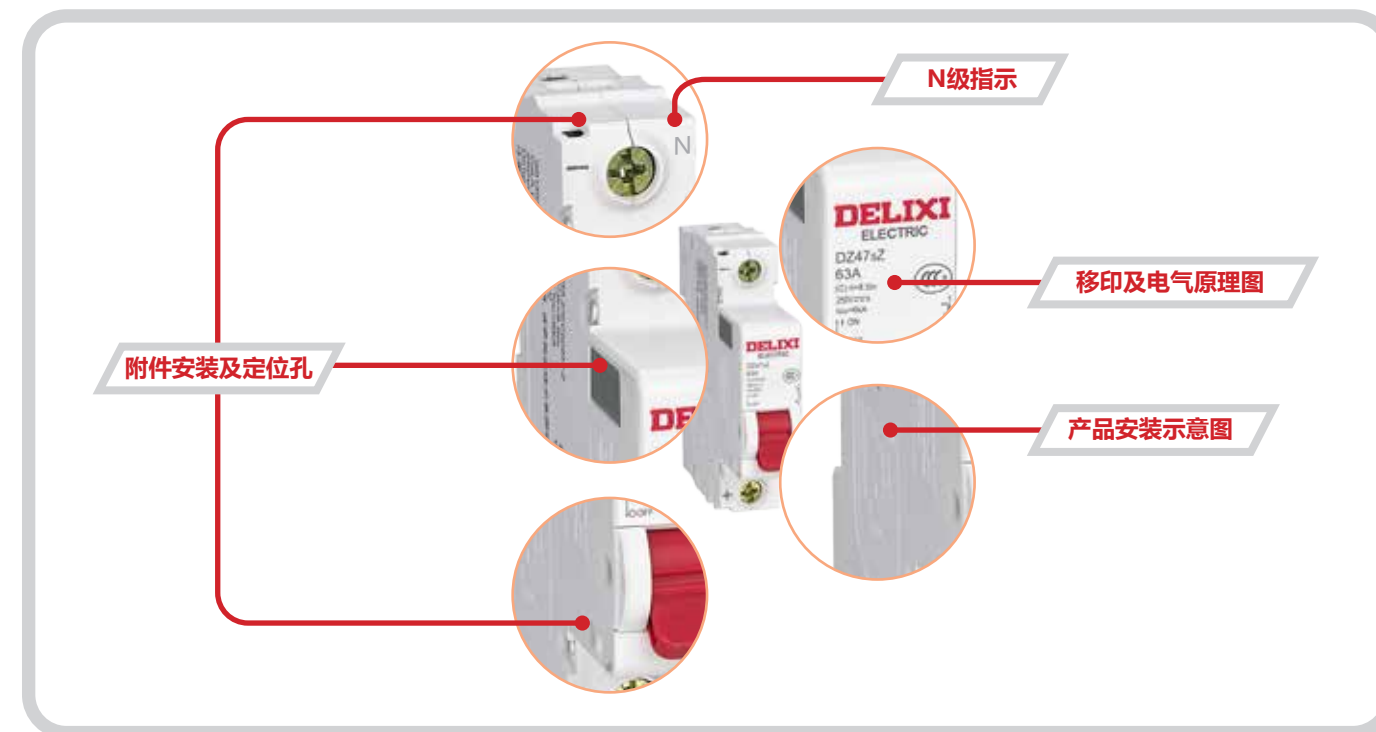

功能与特性

符合标准：GB14048.2/IEC60947-2
符合认证：CCC、CB

■ DZ47sZ 直流小型断路器具有功能

- 短路保护
- 过载保护
- 控制
- 隔离

■ 电气参数

额定电压：1P DC250V；2P/3P DC500V
额定电流：1,2,3,4,5,6,8,10,13,16,20,25,32,40,50,63A
极数：1P/2P/3P
分断能力：6KA (1P/2P) 6KA (3P)
冲击耐受电压：6KV
机械寿命：20000次
电气寿命：3000次

● 环境

使用温度：-25℃~60℃

● 接线

隧道式接线端子

接线端子面积：1~32A，适用于25mm²及以下导线
40~63A，适用于35mm²及以下导线

产品选型

DZ47sZ 直流小型断路器

产品名称	分断能力	极数	脱扣类型	额定电流
DZ47sZ	默认	2	C	20
	默认：分断6KA 1P：250v 2P/3P：500v	1：1P 2：2P 3：3P	B：B型 C：C型	1：1A 2：2A 3：3A ... 63：63A

分断 6KA	脱扣类型	极数				
		1P	2P	3P		
B	B	DZ47sZ1B6	DZ47sZ2B6	DZ47sZ3B6		
		DZ47sZ1B8	DZ47sZ2B8	DZ47sZ3B8		
		DZ47sZ1B10	DZ47sZ2B10	DZ47sZ3B10		
		DZ47sZ1B13	DZ47sZ2B13	DZ47sZ3B13		
		DZ47sZ1B16	DZ47sZ2B16	DZ47sZ3B16		
		DZ47sZ1B20	DZ47sZ2B20	DZ47sZ3B20		
		DZ47sZ1B25	DZ47sZ2B25	DZ47sZ3B25		
		DZ47sZ1B32	DZ47sZ2B32	DZ47sZ3B32		
		DZ47sZ1B40	DZ47sZ2B40	DZ47sZ3B40		
		DZ47sZ1B50	DZ47sZ2B50	DZ47sZ3B50		
		DZ47sZ1B63	DZ47sZ2B63	DZ47sZ3B63		
		C	C	DZ47sZ1C1	DZ47sZ2C1	DZ47sZ3C1
				DZ47sZ1C2	DZ47sZ2C2	DZ47sZ3C2
				DZ47sZ1C3	DZ47sZ2C3	DZ47sZ3C3
DZ47sZ1C4	DZ47sZ2C4			DZ47sZ3C4		
DZ47sZ1C5	DZ47sZ2C5			DZ47sZ3C5		
DZ47sZ1C6	DZ47sZ2C6			DZ47sZ3C6		
DZ47sZ1C8	DZ47sZ2C8			DZ47sZ3C8		
DZ47sZ1C10	DZ47sZ2C10			DZ47sZ3C10		
DZ47sZ1C13	DZ47sZ2C13			DZ47sZ3C13		
DZ47sZ1C16	DZ47sZ2C16			DZ47sZ3C16		
DZ47sZ1C20	DZ47sZ2C20			DZ47sZ3C20		
DZ47sZ1C25	DZ47sZ2C25			DZ47sZ3C25		
DZ47sZ1C32	DZ47sZ2C32			DZ47sZ3C32		
DZ47sZ1C40	DZ47sZ2C40			DZ47sZ3C40		
DZ47sZ1C50	DZ47sZ2C50	DZ47sZ3C50				
DZ47sZ1C63	DZ47sZ2C63	DZ47sZ3C63				

安装尺寸

产品优势

脱扣曲线

▼B型曲线：(4.4-6.6) I_n

▼C型曲线：(6.8-10.2) I_n