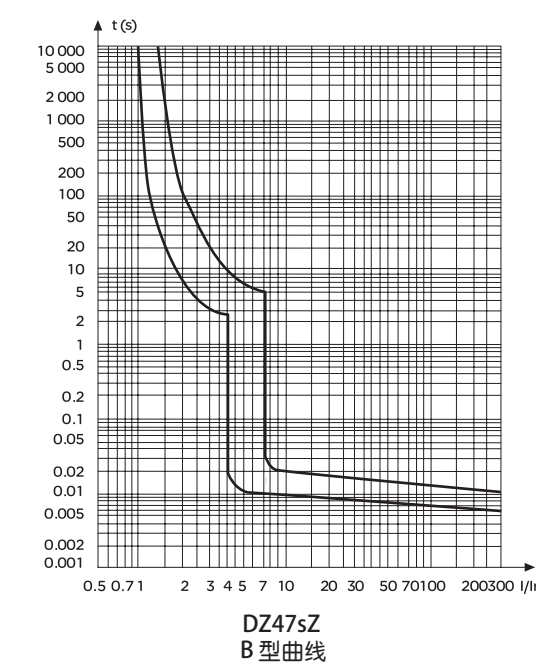

安装尺寸

产品优势

脱扣曲线

▼B型曲线：(4.4-6.6) I_n

▼C型曲线：(6.8-10.2) I_n