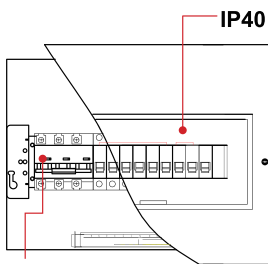

符合标准 GB16917.1, IEC61009-1

符合认证

产品细节展示

说明:

- 1、进线端
- 2、公司商标
- 3、产品型号
- 4、脱扣曲线及额定电流
- 5、额定电压
- 6、分断能力、额定剩余动作电流
- 7、负载端标识
- 8、N 极指示
- 9、测试按钮
- 10、复位按钮
- 11、系列标识
- 12、出线端
- 13、频率
- 14、额定剩余接通分断能力、额定分断时间
- 15、参考标准
- 16、认证标志
- 17、接线原理图

安装在35mm标准导轨上

IP20

安装方向灵活

电气特性

额定绝缘电压 U_i (V)	250(相对地) / 500(相对相)
额定冲击耐受电压 $U_{imp}(1.2/50)$ (KA)	4
介电测试电压	2kV (50HZ,1 分钟)
隔离功能	具备
污染等级	2
脱扣形式	热磁脱扣
热磁脱扣特性	
B 型曲线 (3In~5In)	-
C 型曲线 (5In~10In)	■
D 型曲线 (10In~14In)	■
电气及机械附件	■

安装特性

接线端子形式	U 接线端子
最大接线能力 (A)	电流等级 6-32: 16mm ² 电流等级 40-63: 25mm ²
最大极限扭矩 (A)	电流等级 6-32: 2 N.m 电流等级 40-63: 2.5 N.m
工具	十字螺丝刀或者一字螺丝刀
安装	安装于标准 DIN 导轨 (35mm)
进线方式	上进线

CDB6LEi A 型标准漏电保护断路器

产品名称	极数	脱扣类型	额定电流	剩余电流
CDB6LEi	1	C	6	
	1: 1P+N 2: 2P 3: 3P 4: 4P 6: 3P+N	C: C型 D: D型	6: 6A 10: 10A 16: 16A 20: 20A 25: 25A 32: 32A 40: 40A 50: 50A 63: 63A	缺省: 30mA