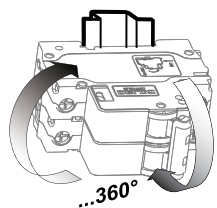

安装方向灵活

电气特性

额定绝缘电压 U_i (V)	250(相对地) / 500(相对相)
额定冲击耐受电压 $U_{imp}(1.2/50)$ (KA)	4
介电测试电压	2kV (50HZ,1 分钟)
隔离功能	具备
污染等级	2
脱扣形式	热磁脱扣
热磁脱扣特性	
B 型曲线 (3In~5In)	-
C 型曲线 (5In~10In)	■
D 型曲线 (10In~14In)	■
电气及机械附件	■

机械特性

脱扣指示	CDB6LEi 上有剩余电流动作脱扣指示, 复位按钮弹起, 为漏电脱扣
手动控制	过电流故障: 给断路器手柄合闸 漏电故障: 剩余电流动作装置先复位, 断路器后复位
手柄	红色
通断指示	ON-OFF 指示
机械寿命 (次)	20000
电气寿命 (次)	10000
防护等级	安装于配电箱内: IP40 直接安装: IP20
抗机械冲击	30g,3 次冲击,持续时间 11ms(无显著振动和冲击的地方)
抗震动 (IEC/EN 60068-2-6)	无显著振动和冲击的地方
抗湿热性 (IEC 60068-2) 湿热 (°C/RH)	2 类,28 次循环, 温度 55° C 时,相对湿度 90%~96% 温度 25° C 时,相对湿度 95%~100%
基准环境温度	30° C
使用环境温度 (日平均温度$\leq$+35° C)	-35° C~+70° C
存储温度	-40° C~+70° C

安装特性

接线端子形式	U 接线端子
最大接线能力 (A)	电流等级 6-32: 16mm² 电流等级 40-63: 25mm²
最大极限扭矩 (A)	电流等级 6-32: 2 N.m 电流等级 40-63: 2.5 N.m
工具	十字螺丝刀或者一字螺丝刀
安装	安装于标准 DIN 导轨 (35mm)
进线方式	上进线