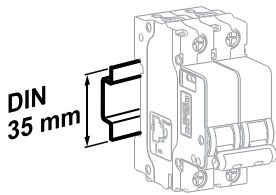

符合标准 GB16917.1, IEC61009-1

符合认证

产品细节展示

说明:

- 1、进线端
- 2、公司商标
- 3、产品型号
- 4、脱扣曲线及额定电流
- 5、额定电压
- 6、分断能力、额定剩余动作电流
- 7、负载端标识
- 8、N 极指示
- 9、测试按钮
- 10、复位按钮
- 11、系列标识
- 12、出线端
- 13、频率
- 14、额定剩余接通分断能力、额定分断时间
- 15、参考标准
- 16、认证标志
- 17、接线原理图