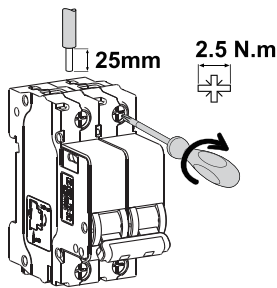

安装方向灵活

电气特性

额定绝缘电压 U_i (V)	250(相对地) / 500(相对相)
额定冲击耐受电压 $U_{imp}(1.2/50)$ (KA)	4
介电测试电压	2kV (50HZ,1 分钟)
隔离功能	具备
污染等级	2
脱扣形式	热磁脱扣
热磁脱扣特性	
B 型曲线 (3In~5In)	-
C 型曲线 (5In~10In)	■
D 型曲线 (10In~14In)	■
电气及机械附件	■

机械特性

脱扣指示	CDB6LEi 上有剩余电流动作脱扣指示, 复位按钮弹起, 为漏电脱扣
手动控制	过电流故障: 给断路器手柄合闸 漏电故障: 剩余电流动作装置先复位, 断路器后复位
手柄	红色
通断指示	ON-OFF 指示
机械寿命 (次)	20000
电气寿命 (次)	10000
防护等级	安装于配电箱内: IP40 直接安装: IP20
抗机械冲击	30g,3 次冲击,持续时间 11ms(无显著振动和冲击的地方)
抗震动 (IEC/EN 60068-2-6)	无显著振动和冲击的地方
抗湿热性 (IEC 60068-2) 湿热 (°C/RH)	2 类,28 次循环, 温度 55° C 时,相对湿度 90%~96% 温度 25° C 时,相对湿度 95%~100%
基准环境温度	30° C
使用环境温度 (日平均温度$\leq$+35° C)	-35° C~+70° C
存储温度	-40° C~+70° C

安装特性

接线端子形式	U 接线端子
最大接线能力 (A)	电流等级 6-32: 16mm² 电流等级 40-63: 25mm²
最大极限扭矩 (A)	电流等级 6-32: 2 N.m 电流等级 40-63: 2.5 N.m
工具	十字螺丝刀或者一字螺丝刀
安装	安装于标准 DIN 导轨 (35mm)
进线方式	上进线