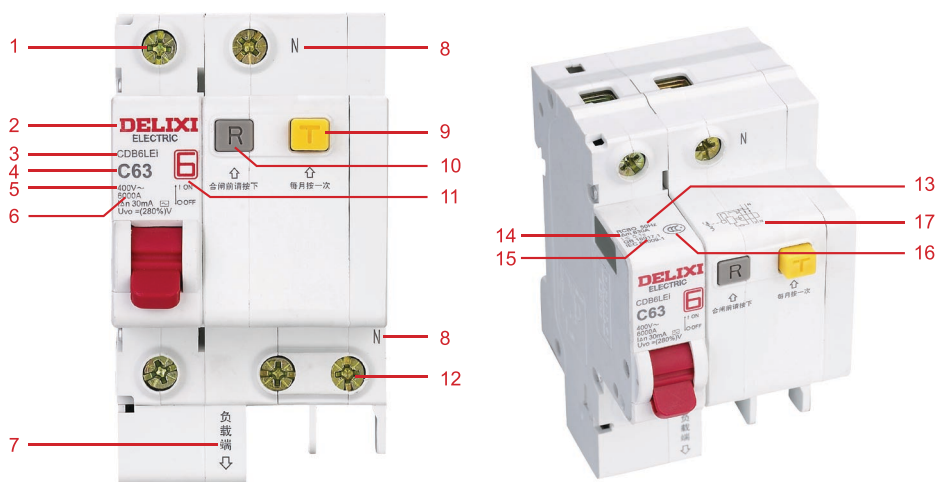

DELIXI
ELECTRIC
德力西电气

德力西电气

CDB6LEI A型漏电保护断路器

时刻守护您的用电安全

微信订阅号

CDB6LEi A 型标准漏电保护断路器

CDB6LEi A 型标准漏电保护断路器

CDB6LEi A 型标准漏电保护断路器具有以下功能

- 短路保护
- 过载保护
- 漏电保护功能
- 隔离功能

对突然施加的或缓慢上升的剩余正弦电流和剩余脉动直流电流，A 型漏电保护断路器能确保脱扣。

主要特性

额定工作电压 (V)	1P+N,2P: 230AC 3P,3P+N,4P: 400AC
额定电流 (A)	6, 10, 16, 20, 25, 32, 40, 50, 63
额定频率 (Hz)	50
极数	1P+N,2P,3P,3P+N,4P
分断能力 (kA)	6
额定剩余动作电流 (mA)	30

符合标准 GB16917.1, IEC61009-1

符合认证

产品细节展示

说明:

- 1、进线端
- 2、公司商标
- 3、产品型号
- 4、脱扣曲线及额定电流
- 5、额定电压
- 6、分断能力、额定剩余动作电流
- 7、负载端标识
- 8、N 极指示
- 9、测试按钮
- 10、复位按钮
- 11、系列标识
- 12、出线端
- 13、频率
- 14、额定剩余接通分断能力、额定分断时间
- 15、参考标准
- 16、认证标志
- 17、接线原理图

安装在35mm标准导轨上

IP20

安装方向灵活

电气特性

额定绝缘电压 U_i (V)	250(相对地) / 500(相对相)
额定冲击耐受电压 $U_{imp}(1.2/50)$ (KA)	4
介电测试电压	2kV (50HZ,1 分钟)
隔离功能	具备
污染等级	2
脱扣形式	热磁脱扣
热磁脱扣特性	
B 型曲线 (3In~5In)	-
C 型曲线 (5In~10In)	■
D 型曲线 (10In~14In)	■
电气及机械附件	■