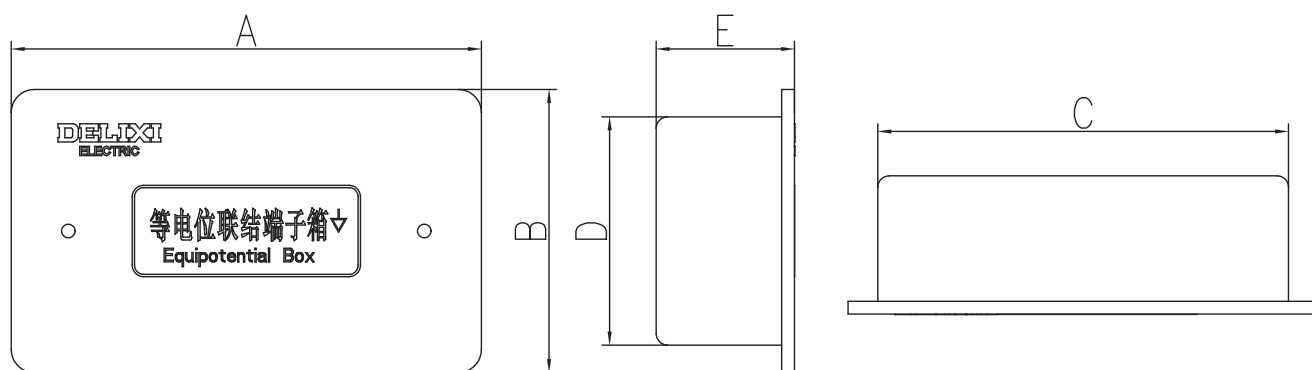

CDPE30 等电位联结端子箱

将设备外壳或金属部分与地线联结构成各自的等电位体，保护人和设备的安全

主要参数

最大可联接排	5x5
最小可联接排	1x12
最大可联接导线	50mm ²
最小可联接导线	1mm ²
打开方式	钥匙或专用螺钉
材料	箱体采用 ST12 冷轧钢板经折弯和拉伸工艺制造，结构坚固；表面采用静电喷塑处理，坚固耐用，具有良好耐腐蚀性。 端子材料：镀锌扁钢、矩形铜排
安装及布线	底箱上下设有供扁铁或铜排引入的长条孔并有进出线敲落孔，便于安装布线

产品选型

CDPE30等电位联结端子箱

产品名称	箱体规格	地排端子材料	地排端子尺寸
CDPE30	AF	T	220
	AF: 小箱 BF: 中箱 CF: 大箱	缺省: 镀锌扁钢 T: 铜条	112: 1x12mm (厚度x宽度) 220: 2x20mm (厚度x宽度) 225: 2x25mm (厚度x宽度) 320: 3x20mm (厚度x宽度) 325: 3x25mm (厚度x宽度) 420: 4x20mm (厚度x宽度) 425: 4x25mm (厚度x宽度)

● 安装可靠的铜排联结

● 空间宽敞，安装简易

安装尺寸及附件

型号	描述	面板尺寸		箱体尺寸							
		A	B	C	D	E					
CDPE30AF	等电位箱 小箱 镀锌扁钢	184	100	160	75	50					
CDPE30AFT112	等电位箱 小箱 铜条 1*12										
CDPE30AFT220	等电位箱 小箱 铜条 2*20										
CDPE30AFT225	等电位箱 小箱 铜条 2*25										
CDPE30AFT320	等电位箱 小箱 铜条 3*20										
CDPE30AFT325	等电位箱 小箱 铜条 3*25										
CDPE30AFT420	等电位箱 小箱 铜条 4*20										
CDPE30AFT425	等电位箱 小箱 铜条 4*25										
CDPE30BF	等电位箱 中箱 镀锌扁钢						206	124	180	92	64
CDPE30BT220	等电位箱 中箱 铜条 2*20										
CDPE30BT225	等电位箱 中箱 铜条 2*25										
CDPE30BT320	等电位箱 中箱 铜条 3*20										
CDPE30BT325	等电位箱 中箱 铜条 3*25										
CDPE30BT420	等电位箱 中箱 铜条 4*20										
CDPE30CF	等电位箱 大箱 镀锌扁钢	327	232	296	200	120					
CDPE30CT240	等电位箱 大箱 铜条 2*40										
CDPE30CT340	等电位箱 大箱 铜条 3*40										
CDPE30CT440	等电位箱 大箱 铜条 4*40										
CDPE30CT450	等电位箱 大箱 铜条 4*50										
CDPE30CT460	等电位箱 大箱 铜条 4*60										