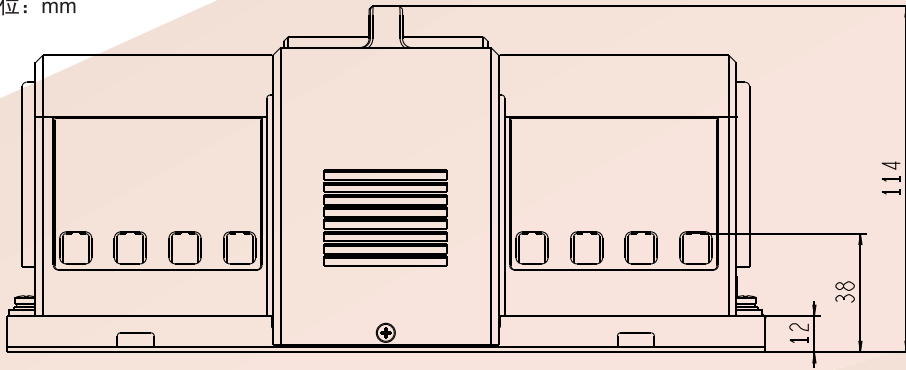

订货编码规则

产品名称				控制器型号	壳架等级	脱扣曲线	额定电流	级数	附加功能
CD	Q	3	EH	B	63	C	10	4	G¹⁾
↓	↓	↓	↓	↓	↓	↓	↓	↓	↓
CD: 中国德力西	Q: 自动转换开关电器	3: 设计代码	EH: CB级 MCB 升级型	A: A型 (经济型) B: B型 (标准型)	63: 63AF	C: C型 (工业用) D: D型 (电机用)	10:10A ... 63:63A	42P: 二极 3: 三极 4: 四极	-: 电网-电网 G: 电网-发电机

-: 空

¹⁾ 仅 B 型可选发电机启动功能

外形及安装尺寸

单位: mm