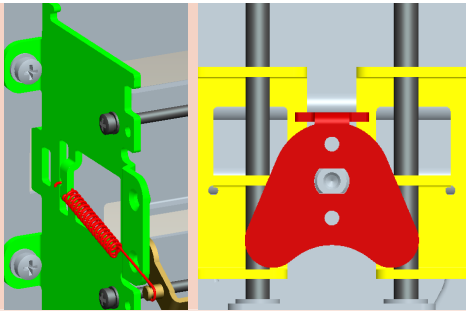

便捷

免采样线安装

内置专用采样导线，就是方便

可靠

专利机构，机械寿命增至 15,000 循环次
配置双滑轨专利互锁机构、分合闸助力机构专治不可靠

安全

小身材大门道

全钢框架结构，精准定位特征，线路板外置绝缘罩、三防漆，多重防护只为安全

尺寸 (mm)	CDQ3EH
外形尺寸 (WxHxD)	247×130×114
安装尺寸 (WxH)	228×120
产品相间距	17.8

- 无此选项

■ 标配

□ 选配

¹⁾ 2P 为特制产品

²⁾ 2P/3P/4P 产品尺寸一致

³⁾ A 型控制器备用侧单相采样

订货编码