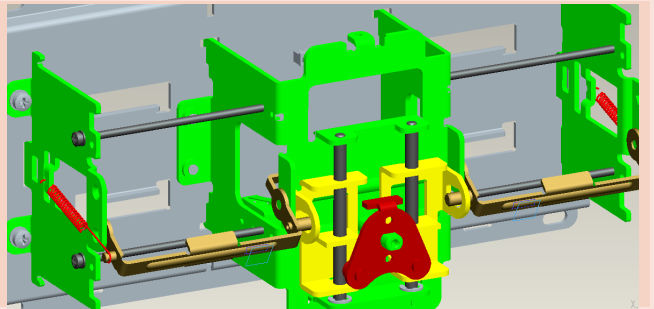

便捷

免采样线安装

内置专用采样导线，就是方便

可靠

专利机构，机械寿命增至 15,000 循环次
配置双滑轨专利互锁机构、分合闸助力机构专治不可靠

安全

小身材大门道

全钢框架结构，精准定位特征，线路板外置绝缘罩、三防漆，多重防护只为安全

卓越

功能强大，更多选择

A 型标配自投自复，经济适用

B 型标配自投自复、自投不自复以及消防双分功能，功能强大

产品技术参数

型号规格		CDQ3EH	
执行断路器	DZ47s		
断路器脱扣曲线	C 型（工业用）/ D 型（电机用）		
极数	2 ¹⁾ 、2 ²⁾ 、3 ²⁾ 、4		
符合标准	GB/T 14048.11		
电器级别	CB 级		
使用类别	AC-33iB		
结构形式	整体式		
性能参数		CDQ3EH	
额定绝缘电压 Ui (V)	500		
额定冲击耐受电压 Uimp (kV)	6		
额定工作电压 Ue (V)	400		
约定发热电流 Ie (A)	10/13/16/20/25/32/40/50/63		
额定接通分断能力 (A)	6Ie		
额定工作频率 (Hz)	50		
额定短路分断能力 Icn (kA)	6		
额定短路接通能力 Icm (kA)	9.18		
机械寿命 (循环次数)	15000		
电气寿命 (循环次数)	1500		
转换时间	≤ 3s		
电磁兼容等级	环境 B		
采样模式	常备用三相采样 ³⁾		
控制器	A 型	B 型	
控制功能			
电网 (P) - 电网 (P)	■	■	
电网 (P) - 发电机 (G)	-	□	
自动操作模式 - 自投自复	■	■	
自动操作模式 - 自投不自复	-	■	
手柄手动操作	■	■	
测试功能	-	■	
常、备用电源状态输出	■	■	
常、备用合闸状态输出	■	■	
消防联动 (DC24V)	-	■	
发电机启动	-	□	
保护功能			
过载保护	■	■	
瞬时保护	■	■	
过压保护	-	■ (出厂设定 264V)	
欠压保护	-	■ (出厂设定 184V)	
失压保护	■	■	
缺相保护	■	■	
开关熔焊保护	-	■ (两侧脱扣指示灯闪烁)	
开关拒动保护	-	■ (两侧脱扣指示灯闪烁)	
电源故障报警	-	■	
脱扣故障报警	-	■	
参数设定			
转换延时 T1 时间可调	-	■ 0~30s (出厂设定 3s)	
返回延时 T2 时间可调	-	■ 0~30s (出厂设定 3s)	

尺寸 (mm)	CDQ3EH
外形尺寸 (WxHxD)	247×130×114
安装尺寸 (WxH)	228×120
产品相间距	17.8

- 无此选项

■ 标配

□ 选配

¹⁾ 2P 为特制产品

²⁾ 2P/3P/4P 产品尺寸一致

³⁾ A 型控制器备用侧单相采样

订货编码