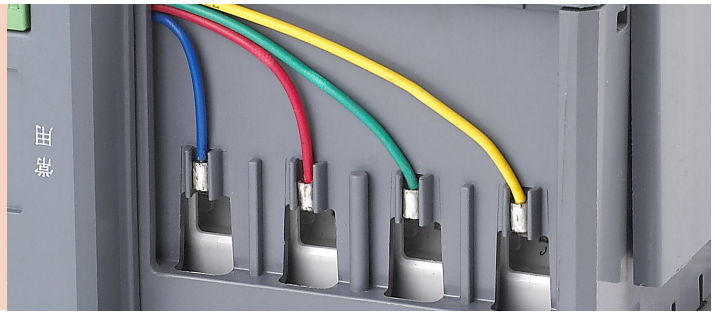

CDQ3EH CB 级双电源自动转换开关

产品特点

便捷

免采样线安装

内置专用采样导线，就是方便