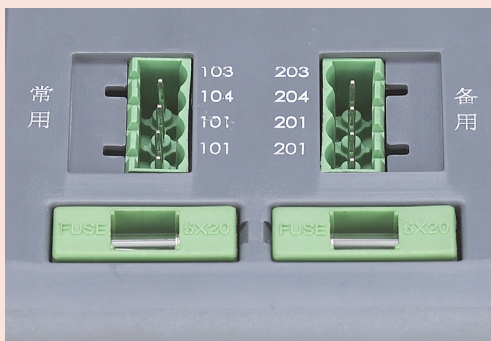

便捷

免采样线安装

内置专用采样导线，就是方便

可靠

专利机构，机械寿命增至 15,000 循环次
配置双滑轨专利互锁机构、分合闸助力机构专治不可靠

安全

小身材大门道

全钢框架结构，精准定位特征，线路板外置绝缘罩、三防漆，多重防护只为安全

卓越

功能强大，更多选择

A 型标配自投自复，经济适用

B 型标配自投自复、自投不自复以及消防双分功能，功能强大

产品技术参数

型号规格		CDQ3EH	
执行断路器	DZ47s		
断路器脱扣曲线	C 型（工业用）/ D 型（电机用）		
极数	2 ¹⁾ 、2 ²⁾ 、3 ²⁾ 、4		
符合标准	GB/T 14048.11		
电器级别	CB 级		
使用类别	AC-33iB		
结构形式	整体式		
性能参数		CDQ3EH	
额定绝缘电压 Ui (V)	500		
额定冲击耐受电压 Uimp (kV)	6		
额定工作电压 Ue (V)	400		
约定发热电流 Ie (A)	10/13/16/20/25/32/40/50/63		
额定接通分断能力 (A)	6Ie		
额定工作频率 (Hz)	50		
额定短路分断能力 Icn (kA)	6		
额定短路接通能力 Icm (kA)	9.18		
机械寿命 (循环次数)	15000		
电气寿命 (循环次数)	1500		
转换时间	≤ 3s		
电磁兼容等级	环境 B		
采样模式	常备用三相采样 ³⁾		
控制器	A 型	B 型	
控制功能			
电网 (P) - 电网 (P)	■	■	
电网 (P) - 发电机 (G)	-	□	
自动操作模式 - 自投自复	■	■	
自动操作模式 - 自投不自复	-	■	
手柄手动操作	■	■	
测试功能	-	■	
常、备用电源状态输出	■	■	
常、备用合闸状态输出	■	■	
消防联动 (DC24V)	-	■	
发电机启动	-	□	
保护功能			
过载保护	■	■	
瞬时保护	■	■	
过压保护	-	■ (出厂设定 264V)	
欠压保护	-	■ (出厂设定 184V)	
失压保护	■	■	
缺相保护	■	■	
开关熔焊保护	-	■ (两侧脱扣指示灯闪烁)	
开关拒动保护	-	■ (两侧脱扣指示灯闪烁)	
电源故障报警	-	■	
脱扣故障报警	-	■	
参数设定			
转换延时 T1 时间可调	-	■ 0~30s (出厂设定 3s)	
返回延时 T2 时间可调	-	■ 0~30s (出厂设定 3s)	

尺寸 (mm)	CDQ3EH
外形尺寸 (WxHxD)	247×130×114
安装尺寸 (WxH)	228×120
产品相间距	17.8

- 无此选项

■ 标配

□ 选配

¹⁾ 2P 为特制产品

²⁾ 2P/3P/4P 产品尺寸一致

³⁾ A 型控制器备用侧单相采样

订货编码