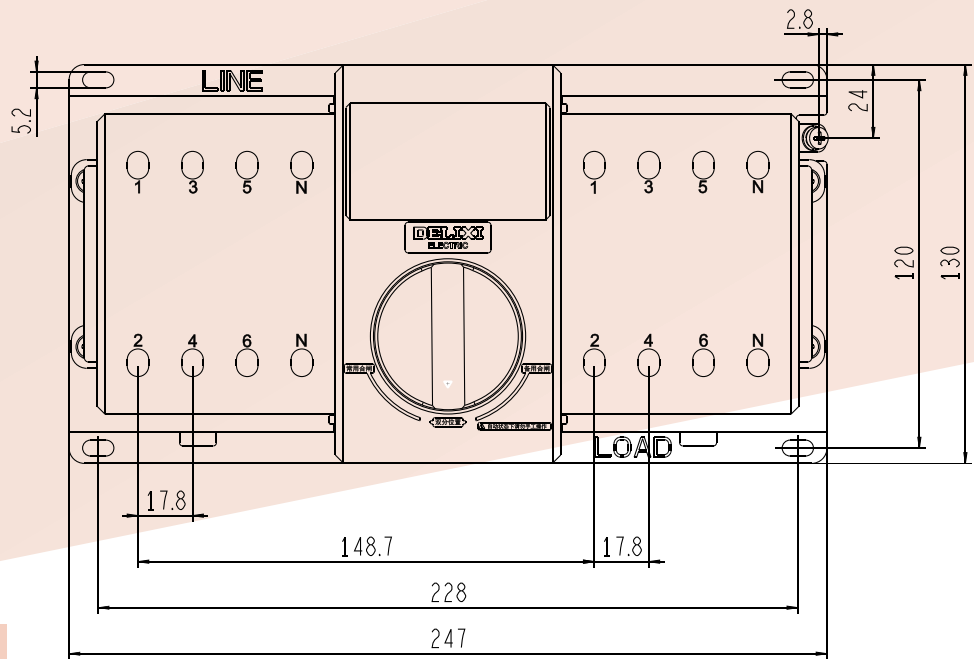

订货编码规则

产品名称				控制器型号	壳架等级	脱扣曲线	额定电流	级数	附加功能
CD	Q	3	EH	B	63	C	10	4	G¹⁾
↓	↓	↓	↓	↓	↓	↓	↓	↓	↓
CD: 中国德力西	Q: 自动转换开关电器	3: 设计代码	EH: CB级 MCB 升级型	A: A型 (经济型) B: B型 (标准型)	63: 63AF	C: C型 (工业用) D: D型 (电机用)	10:10A ... 63:63A	42P: 二极 3: 三极 4: 四极	-: 电网-电网 G: 电网-发电机

-: 空

¹⁾ 仅 B 型可选发电机启动功能

外形及安装尺寸

单位: mm