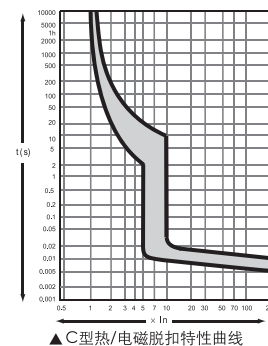

功能与特性

符合标准: IEC60898-1/GB10963.1

符合认证: CCC认证证书

■ 新型DZ47断路器具有功能

- 短路保护
- 过载保护

- 控制
- 隔离

■ 电气参数

额定电压: 230/400V AC

额定电流: 1,2,3,4,5,6,10,16,20,25,32,40,50,63A

极数: 1P,2P,3P,4P

分断能力: 6KA

● 脱扣特性

C型曲线

保护常规负载和配电线缆

脱扣特性: 瞬时脱扣范围 (5~10) I_n

D型曲线

保护起动电流大的冲击性负荷 (如电动机、变压器等)

脱扣特性: 瞬时脱扣范围 (10~14) I_n

额定电流 (A)	类型	电压 (V)	分段能力 (kA)
1-63	1P	230	6
	2 / 3 / 4P	400	6

冲击耐受电压: 4KV

机械寿命: 15000次

电气寿命: 10000次

● 环境

使用环境温度: -20°C~60°C

储存环境温度: -40°C~70°C

● 接线

隧道式接线端子

接线端子面积

1~63A,适用于25mm²及以下导线

● 安装

电流等级 (A)	螺钉	额定扭矩 (Nm)	极限扭矩 (Nm)	国家标准额定扭矩 (Nm)
1-63	M5	2.5	4.5	2.0

安装尺寸

脱扣曲线