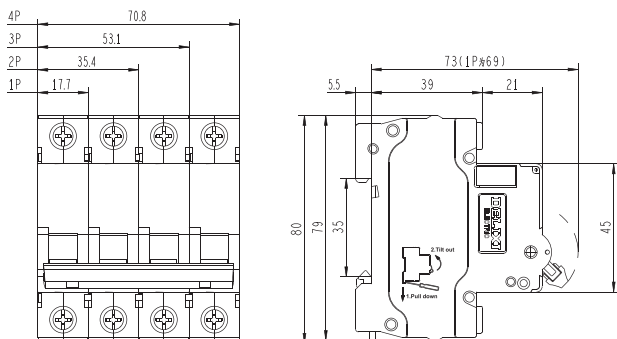

使用环境温度: -20°C~60°C

储存环境温度: -40°C~70°C

● 接线

隧道式接线端子

接线端子面积

1~63A,适用于25mm²及以下导线

● 安装

电流等级 (A)	螺钉	额定扭矩 (Nm)	极限扭矩 (Nm)	国家标准额定扭矩 (Nm)
1-63	M5	2.5	4.5	2.0

安装尺寸

脱扣曲线

新型DZ47断路器订货号

类型	额定电流 (A)	宽度 (mm)	订货号	
			C 型	D 型
1P  	1	18	DZ47N1C1S	DZ47N1D1S
	2	18	DZ47N1C2S	DZ47N1D2S
	3	18	DZ47N1C3S	DZ47N1D3S
	4	18	DZ47N1C4S	DZ47N1D4S
	5	18	DZ47N1C5S	DZ47N1D5S
	6	18	DZ47N1C6S	DZ47N1D6S
	10	18	DZ47N1C10S	DZ47N1D10S
	16	18	DZ47N1C16S	DZ47N1D16S
	20	18	DZ47N1C20S	DZ47N1D20S
	25	18	DZ47N1C25S	DZ47N1D25S
	32	18	DZ47N1C32S	DZ47N1D32S
	40	18	DZ47N1C40S	DZ47N1D40S
	50	18	DZ47N1C50S	DZ47N1D50S
	63	18	DZ47N1C63S	DZ47N1D63S
2P  	1	36	DZ47N2C1S	DZ47N2D1S
	2	36	DZ47N2C2S	DZ47N2D2S
	3	36	DZ47N2C3S	DZ47N2D3S
	4	36	DZ47N2C4S	DZ47N2D4S
	5	36	DZ47N2C5S	DZ47N2D5S
	6	36	DZ47N2C6S	DZ47N2D6S
	10	36	DZ47N2C10S	DZ47N2D10S
	16	36	DZ47N2C16S	DZ47N2D16S
	20	36	DZ47N2C20S	DZ47N2D20S
	25	36	DZ47N2C25S	DZ47N2D25S
	32	36	DZ47N2C32S	DZ47N2D32S
	40	36	DZ47N2C40S	DZ47N2D40S
	50	36	DZ47N2C50S	DZ47N2D50S
	63	36	DZ47N2C63S	DZ47N2D63S
3P  	1	54	DZ47N3C1S	DZ47N3D1S
	2	54	DZ47N3C2S	DZ47N3D2S
	3	54	DZ47N3C3S	DZ47N3D3S
	4	54	DZ47N3C4S	DZ47N3D4S
	5	54	DZ47N3C5S	DZ47N3D5S
	6	54	DZ47N3C6S	DZ47N3D6S
	10	54	DZ47N3C10S	DZ47N3D10S
	16	54	DZ47N3C16S	DZ47N3D16S
	20	54	DZ47N3C20S	DZ47N3D20S
	25	54	DZ47N3C25S	DZ47N3D25S
	32	54	DZ47N3C32S	DZ47N3D32S
	40	54	DZ47N3C40S	DZ47N3D40S
	50	54	DZ47N3C50S	DZ47N3D50S
	63	54	DZ47N3C63S	DZ47N3D63S
4P  	1	72	DZ47N4C1S	DZ47N4D1S
	2	72	DZ47N4C2S	DZ47N4D2S
	3	72	DZ47N4C3S	DZ47N4D3S
	4	72	DZ47N4C4S	DZ47N4D4S
	5	72	DZ47N4C5S	DZ47N4D5S
	6	72	DZ47N4C6S	DZ47N4D6S
	10	72	DZ47N4C10S	DZ47N4D10S
	16	72	DZ47N4C16S	DZ47N4D16S
	20	72	DZ47N4C20S	DZ47N4D20S
	25	72	DZ47N4C25S	DZ47N4D25S
	32	72	DZ47N4C32S	DZ47N4D32S
	40	72	DZ47N4C40S	DZ47N4D40S
	50	72	DZ47N4C50S	DZ47N4D50S
	63	72	DZ47N4C63S	DZ47N4D63S