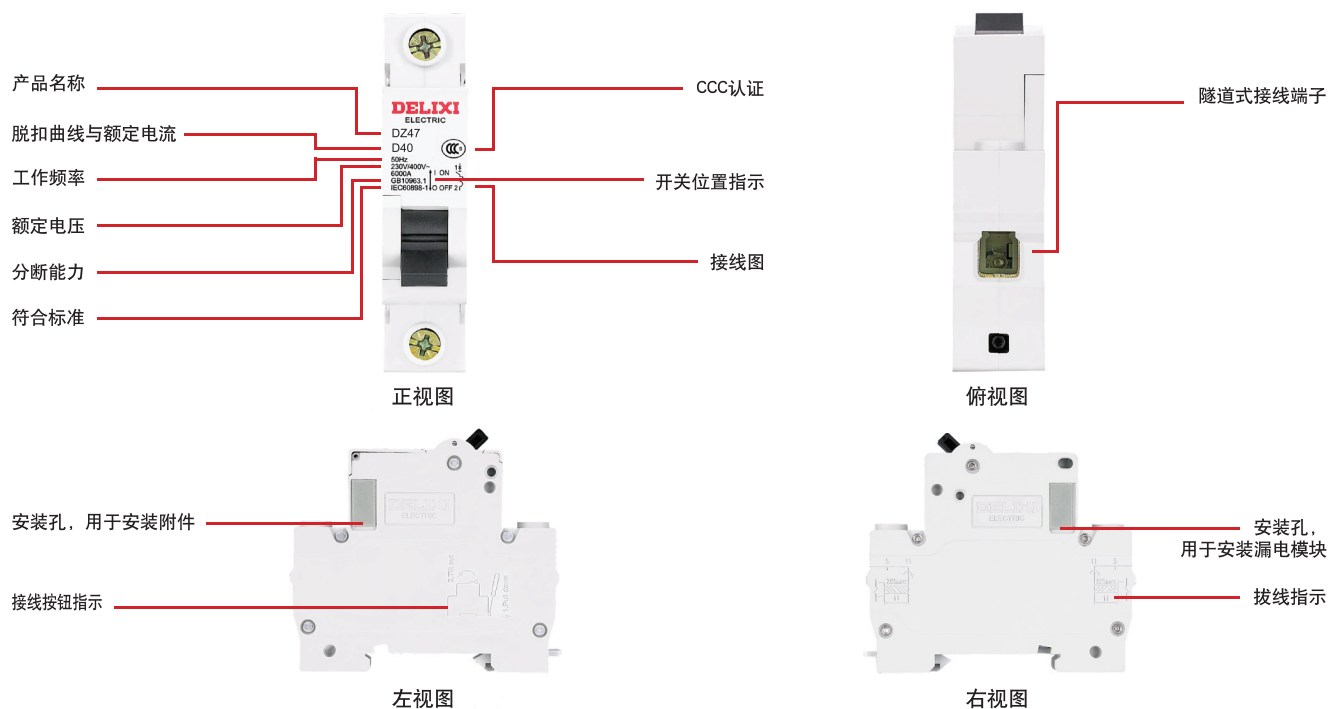

新型 DZ47 标准断路器

产品目录

DELIXI
ELECTRIC
德力西电气

新型DZ47卖到哪里

DELIXI
ELECTRIC
德力西电气

400⁺ 多家一级分销商
1200⁺ 多家分销商
30000⁺ 余家门店

德力西电气
无处不在
Delixi Electric
easy@anywhere

产品优势

产品外观

功能与特性

符合标准: IEC60898-1/GB10963.1

符合认证: CCC认证证书

■ 新型DZ47断路器具有功能

- 短路保护
- 过载保护

- 控制
- 隔离

■ 电气参数