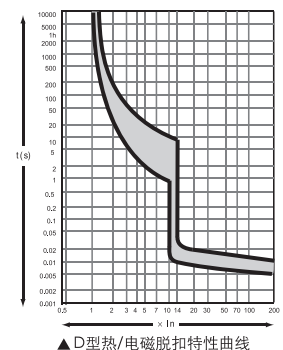

功能与特性

符合标准: IEC60898-1/GB10963.1

符合认证: CCC认证证书

■ 新型DZ47断路器具有功能

- 短路保护
- 过载保护

- 控制
- 隔离

■ 电气参数

额定电压: 230/400V AC

额定电流: 1,2,3,4,5,6,10,16,20,25,32,40,50,63A

极数: 1P,2P,3P,4P

分断能力: 6KA

● 脱扣特性

C型曲线

保护常规负载和配电线缆

脱扣特性: 瞬时脱扣范围 (5~10) I_n

D型曲线

保护起动电流大的冲击性负荷 (如电动机、变压器等)

脱扣特性: 瞬时脱扣范围 (10~14) I_n

额定电流 (A)	类型	电压 (V)	分段能力 (kA)
1-63	1P	230	6
	2 / 3 / 4P	400	6

冲击耐受电压: 4KV

机械寿命: 15000次

电气寿命: 10000次

● 环境

使用环境温度: -20°C~60°C

储存环境温度: -40°C~70°C

● 接线

隧道式接线端子

接线端子面积

1~63A,适用于25mm²及以下导线

● 安装

电流等级 (A)	螺钉	额定扭矩 (Nm)	极限扭矩 (Nm)	国家标准额定扭矩 (Nm)
1-63	M5	2.5	4.5	2.0

安装尺寸

脱扣曲线