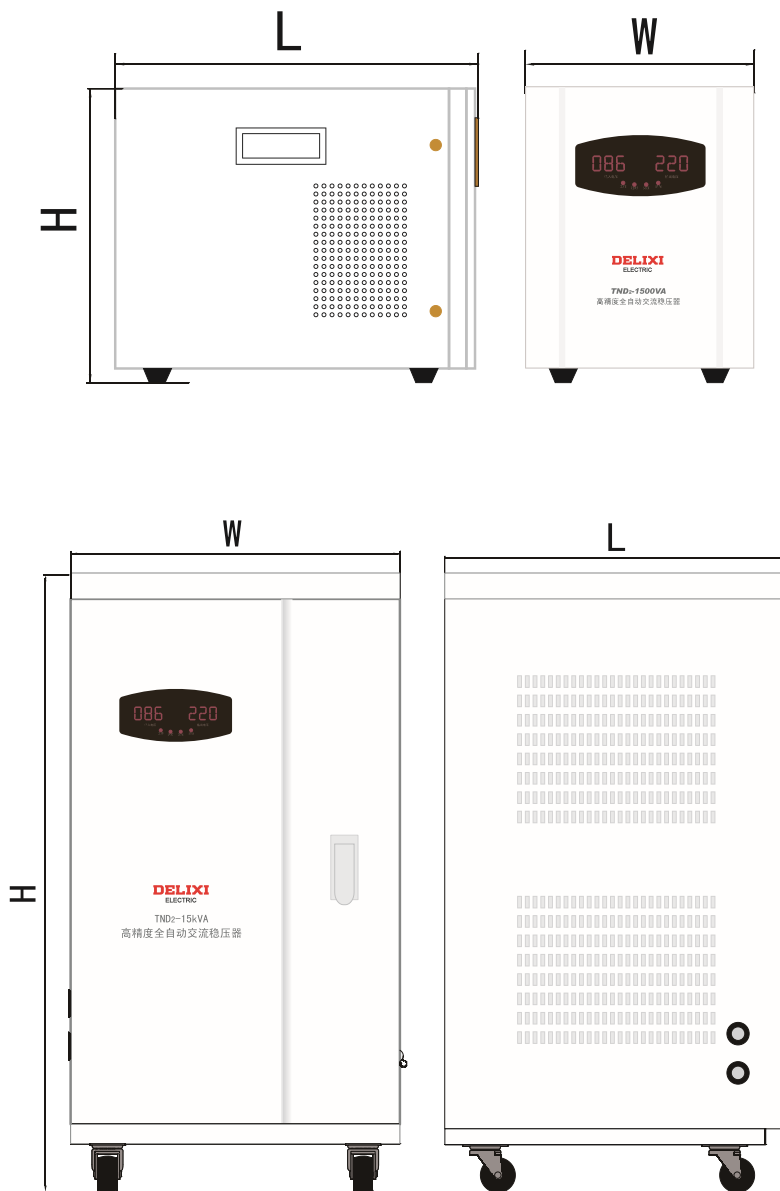

G1 稳压器

TND₂系列高精度全自动交流稳压器

外形及安装尺寸(mm)