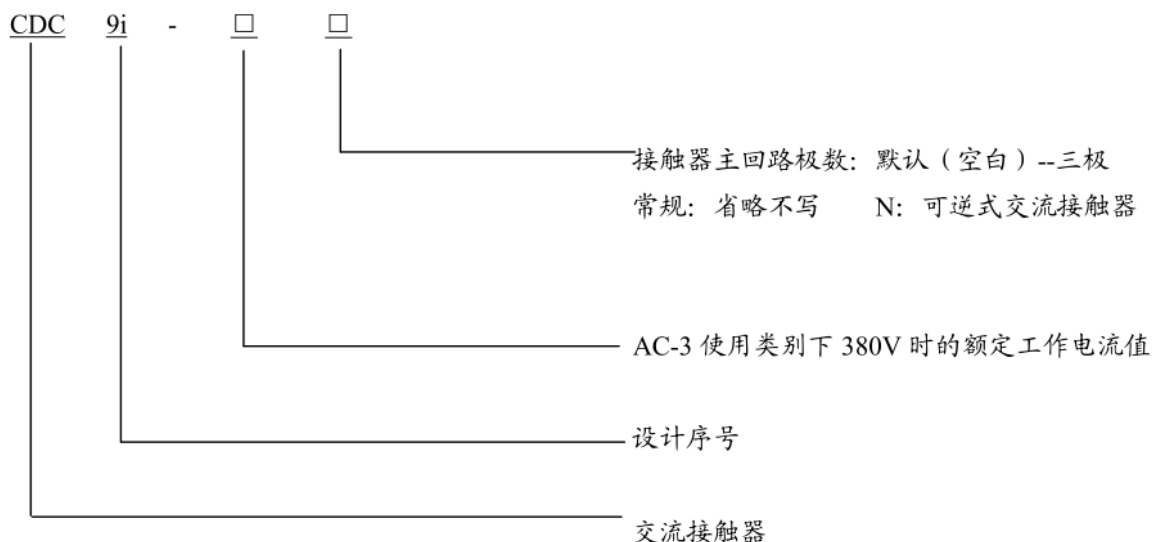

产品认证证书

附 录

第 2 页 共 2 页

证书编号: CQC20012266015

纸 号:

型号的解释:

注: 此附录与证书同时使用时有效。

主任: 陆梅

中国质量认证中心

中国·北京·南四环西路 188 号 9 区 100070

<http://www.cqc.com.cn>