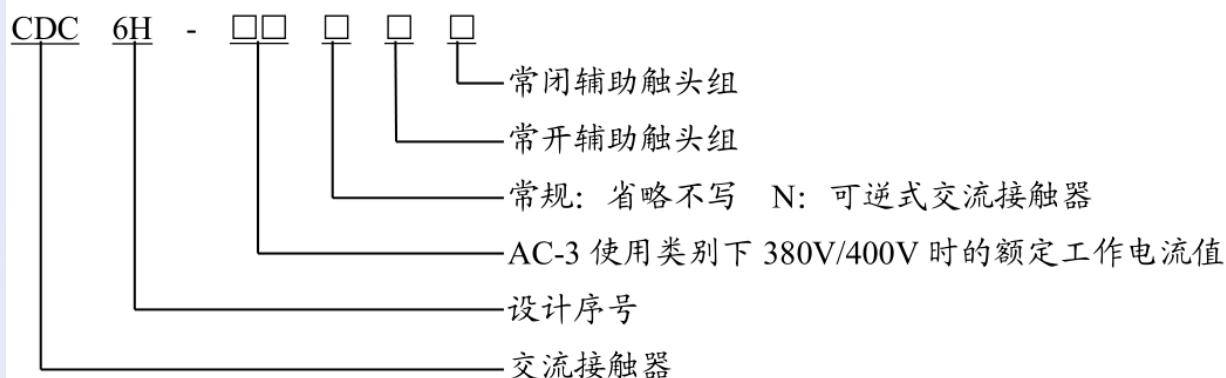

<http://www.cqc.com.cn>

产品认证证书

附 录

证书编号：CQC20012270931

第 2 页 共 2 页

纸 号：

型号的解释：

注：常开、常闭辅助触头对数及组合型号： 11