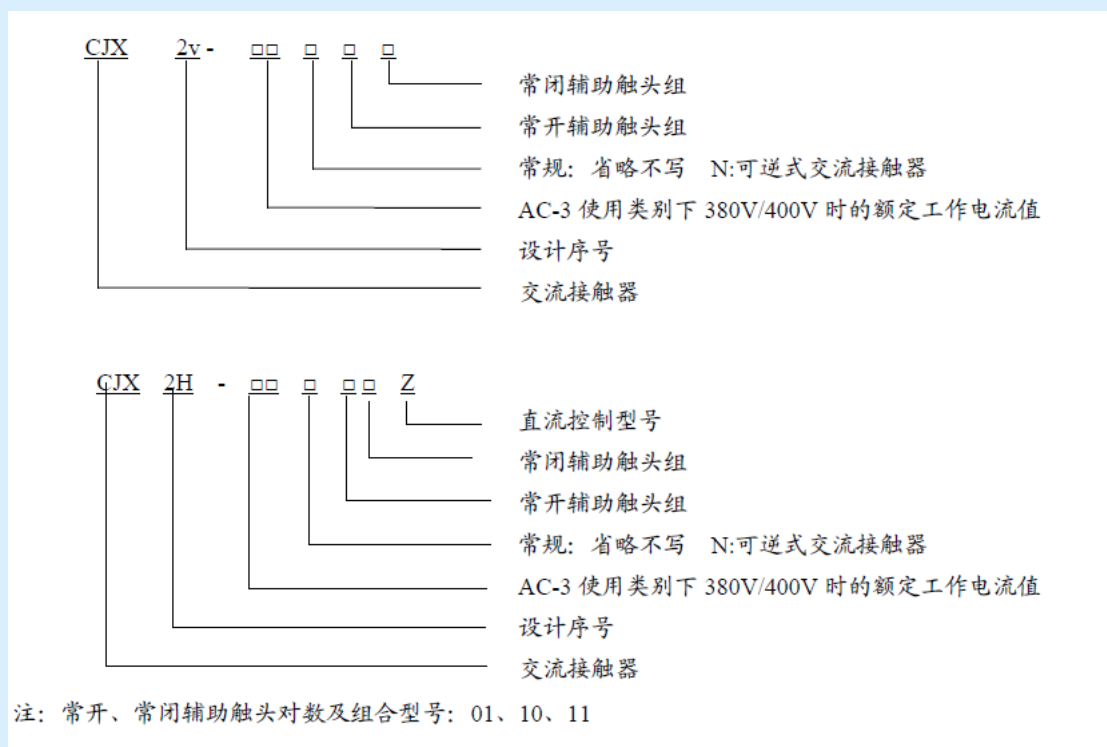

型号解释：

中国质量认证中心

产品认证证书

II型自愿认证

证书编号: CQC2015010304748023

第 3 页 共 3 页

本证书及附件应同时使用, 信息查验说明见证书页

纸号: