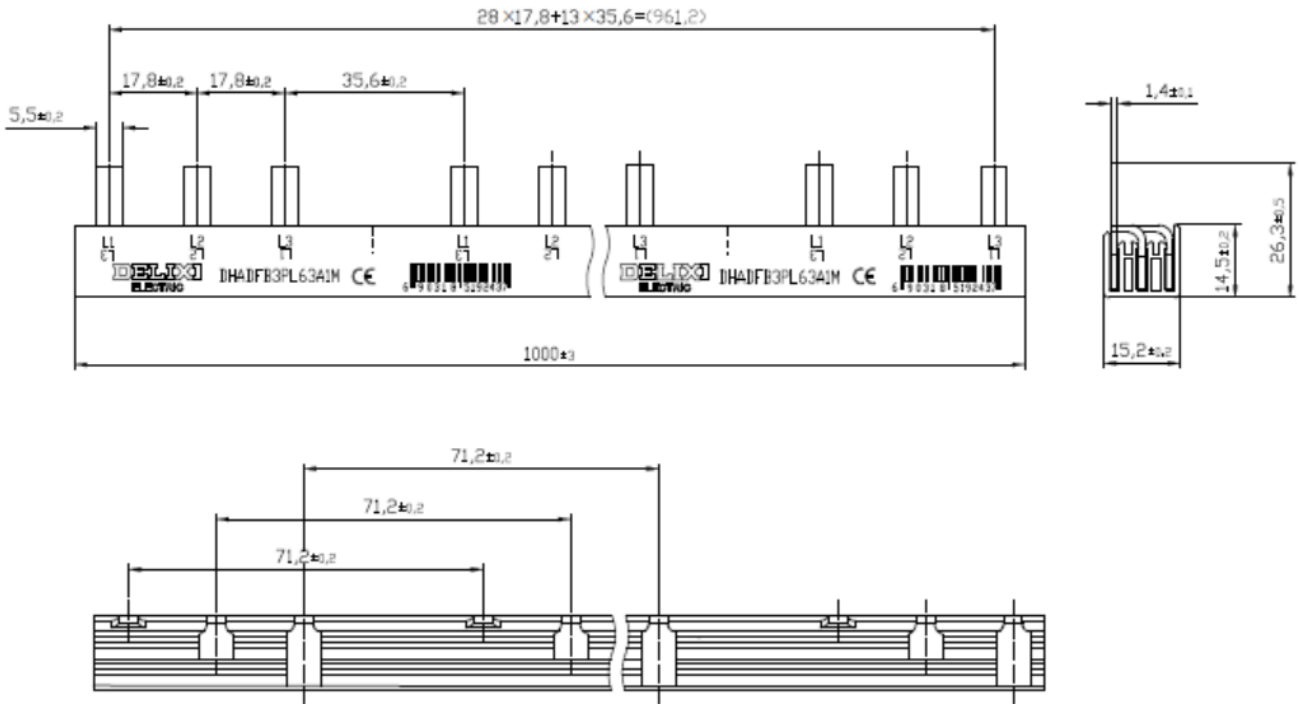

DELIXI

ELECTRIC

德力西电气

守护用电安全
创造生活之美

DHADFB3PL63A1M