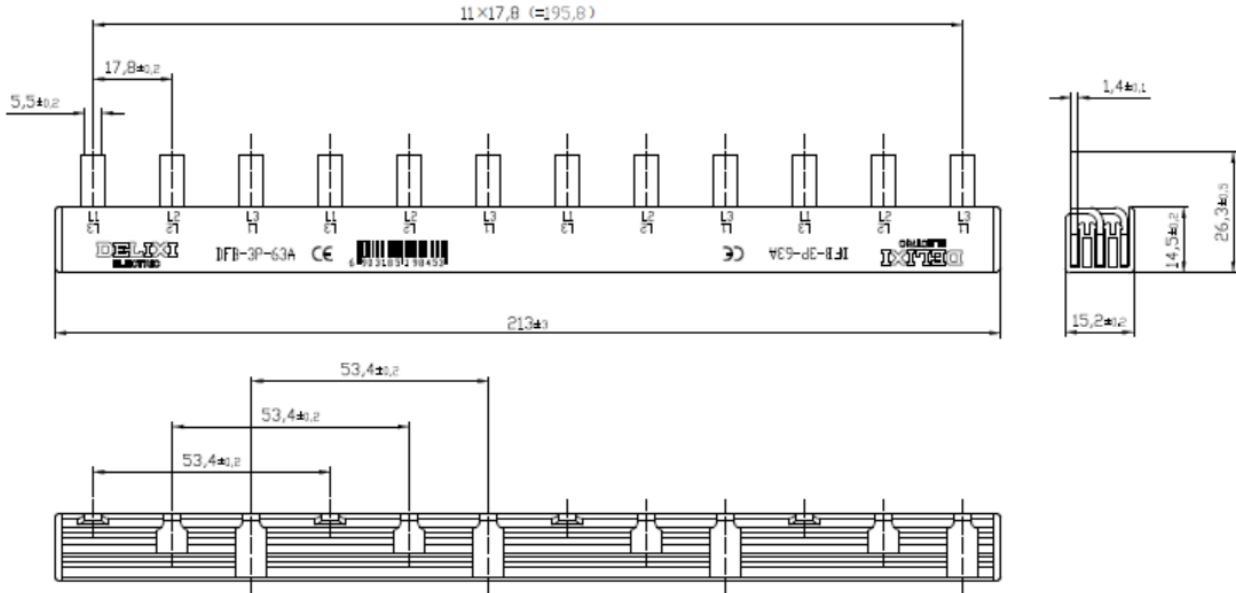

四、DF 型汇流排 3P

DHADFB3P63A12WG