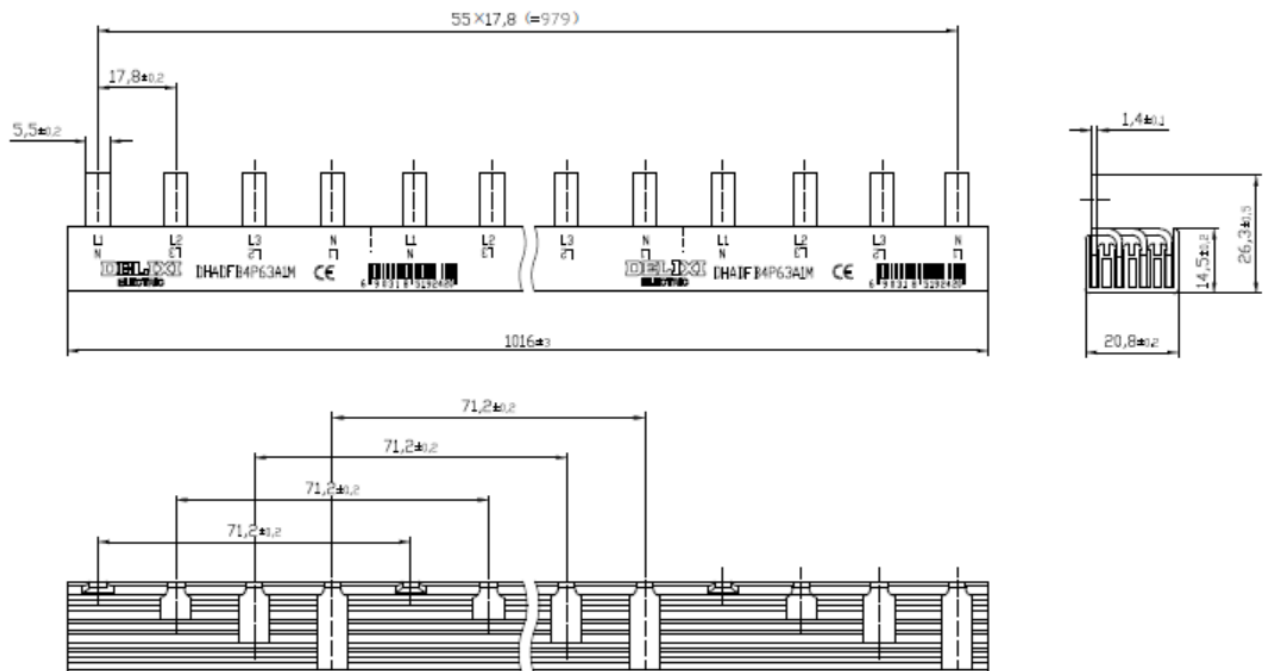

五、DF 型汇流排 4P

DHADFB4P63A1M