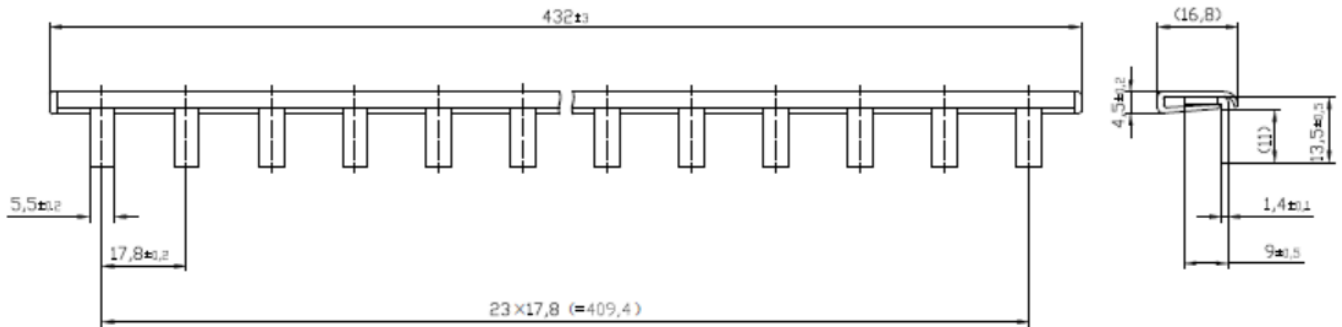

DHADFB1P63A24WG