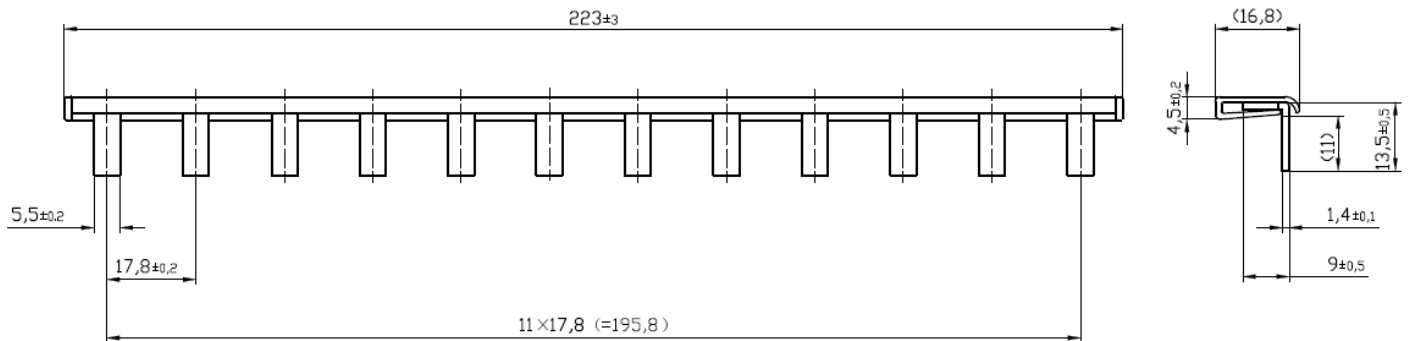

外形及安装尺寸

一、DF 型汇流排 DPN

DHADFBDPN40A12WG

DHADFBDPN40A24WG

DHADFBDPN40A1M

DHADFBDPNL40A1M

二、DF 型汇流排 1P

DHADFB1P63A12WG