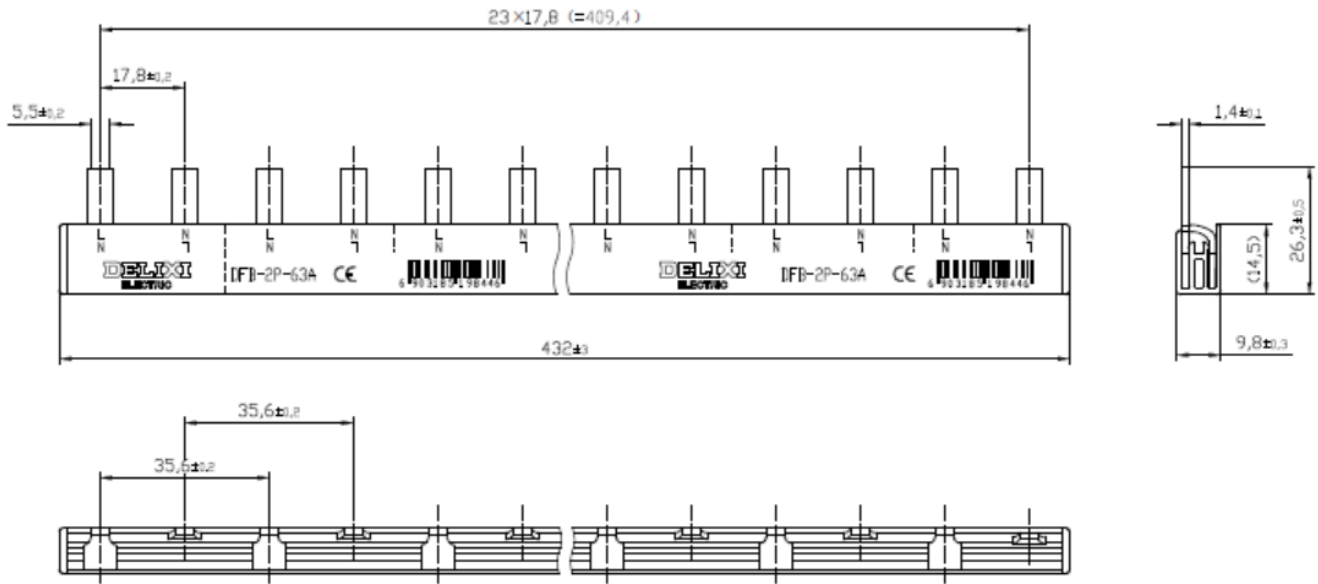

DHADFB2P63A24WG