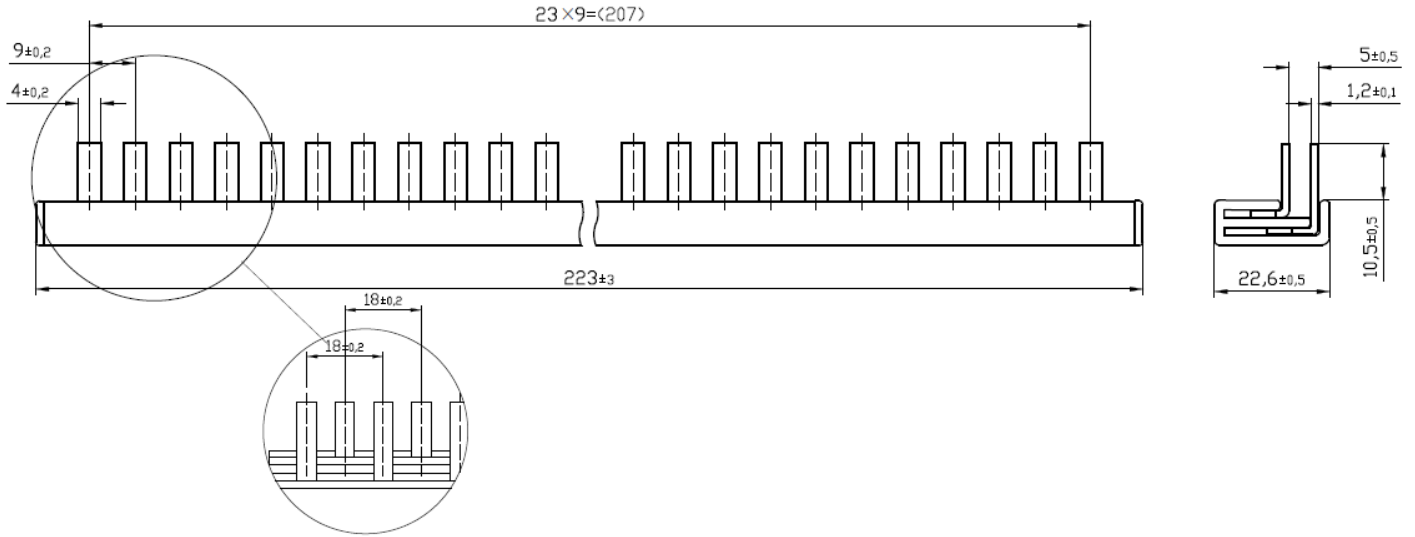

网址：www.delixi-electric.com

选型指南

大类代码	产品名称	极数	电流	位数	定制系列
DHA	DFB	2P	63A	04W	K
↓	↓	↓	↓	↓	↓
电气材料	DF型汇流排	2P: 断路器2P 1P: 断路器1P	63A: 63A	04W: 4位 03W: 3位 02W: 2位	K: 定制

型号	每塑封 扎根数	相间中心距 (mm)	厚度*宽度 (mm)	订货编码	匹配端盖附件编码
DF型汇流排 1P 63A 12回路 带端盖	20	18	1.4*7	DHADFB1P63A12WG	DHADFBDG1PW
DF型汇流排 1P 63A 24回路 带端盖	20	18	1.4*7	DHADFB1P63A24WG	DHADFBDG1PW
DF型汇流排 1P 63A 1米	20	18	1.4*7	DHADFB1P63A1M	DHADFBDG1PW
DF型汇流排 2P 63A 12回路 带端盖	5	36	1.4*7	DHADFB2P63A12WG	DHADFBDG2PW
DF型汇流排 2P 63A 24回路 带端盖	5	36	1.4*7	DHADFB2P63A24WG	DHADFBDG2PW
DF型汇流排 2P 63A 1米	5	36	1.4*7	DHADFB2P63A1M	DHADFBDG2PW
DF型汇流排 3P 63A 12回路 带端盖	5	54	1.4*7	DHADFB3P63A12WG	DHADFBDG3PW
DF型汇流排 3P 63A 24回路 带端盖	5	54	1.4*7	DHADFB3P63A24WG	DHADFBDG3PW
DF型汇流排 漏电3P 63A 1米	5	72	1.4*7	DHADFB3PL63A1M	DHADFBDG3PW
DF型汇流排 3P 63A 1米	5	54	1.4*7	DHADFB3P63A1M	DHADFBDG3PW
DF型汇流排 漏电3P+N 63A 1米	5	72	1.4*7	DHADFB3PNL63A1M	DHADFBDG3PW
DF型汇流排 4P 63A 1米	5	72	1.4*7	DHADFB4P63A1M	DHADFBDG4PW
DF型汇流排 漏电4P 63A 1米	5	90	1.4*7	DHADFB4PL63A1M	DHADFBDG4PW
DF型汇流排 DPN 40A 12回路 带端盖	5	18	1.2*5	DHADFBDPN40A12WG	DHADFBDGDPNW
DF型汇流排 DPN 40A 24回路 带端盖	5	18	1.2*5	DHADFBDPN40A24WG	DHADFBDGDPNW
DF型汇流排 DPN 40A 1米	5	18	1.2*5	DHADFBDPN40A1M	DHADFBDGDPNW
DF型汇流排 DPN漏电 40A 1米	5	36	1.2*5	DHADFBDPNL40A1M	DHADFBDGDPNW

外形及安装尺寸

一、DF 型汇流排 DPN

DHADFBDPN40A12WG

DHADFBDPN40A24WG

DHADFBDPN40A1M

DHADFBDPNL40A1M

二、DF 型汇流排 1P

DHADFB1P63A12WG