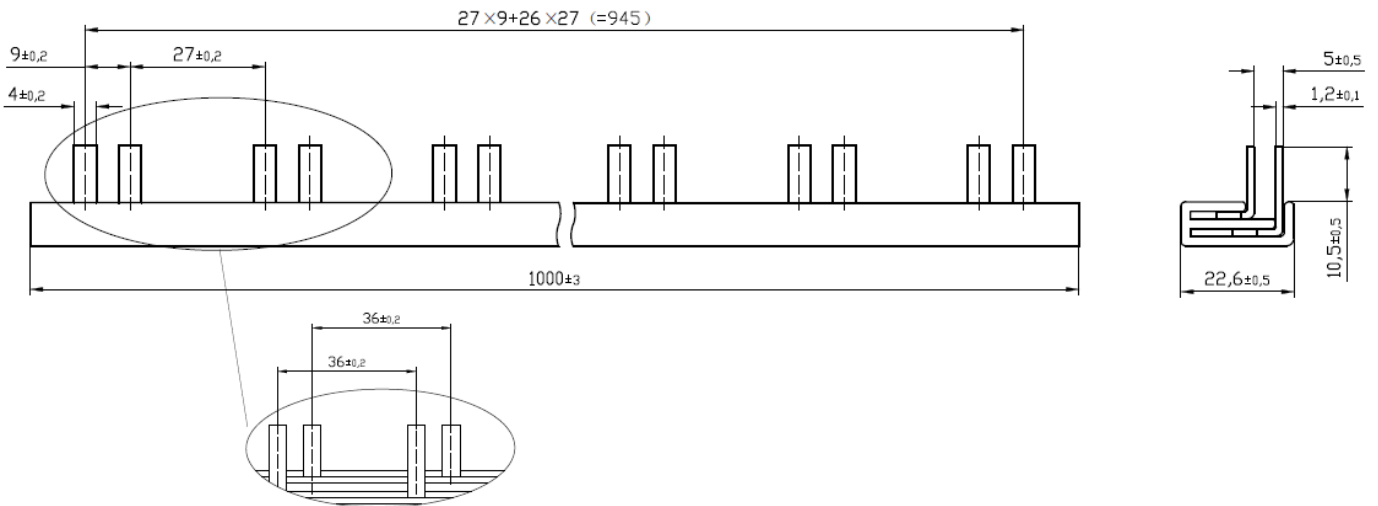

外形及安装尺寸

一、DF 型汇流排 DPN

DHADFBDPN40A12WG

DHADFBDPN40A24WG

DHADFBDPN40A1M

DHADFBDPNL40A1M

二、DF 型汇流排 1P

DHADFB1P63A12WG