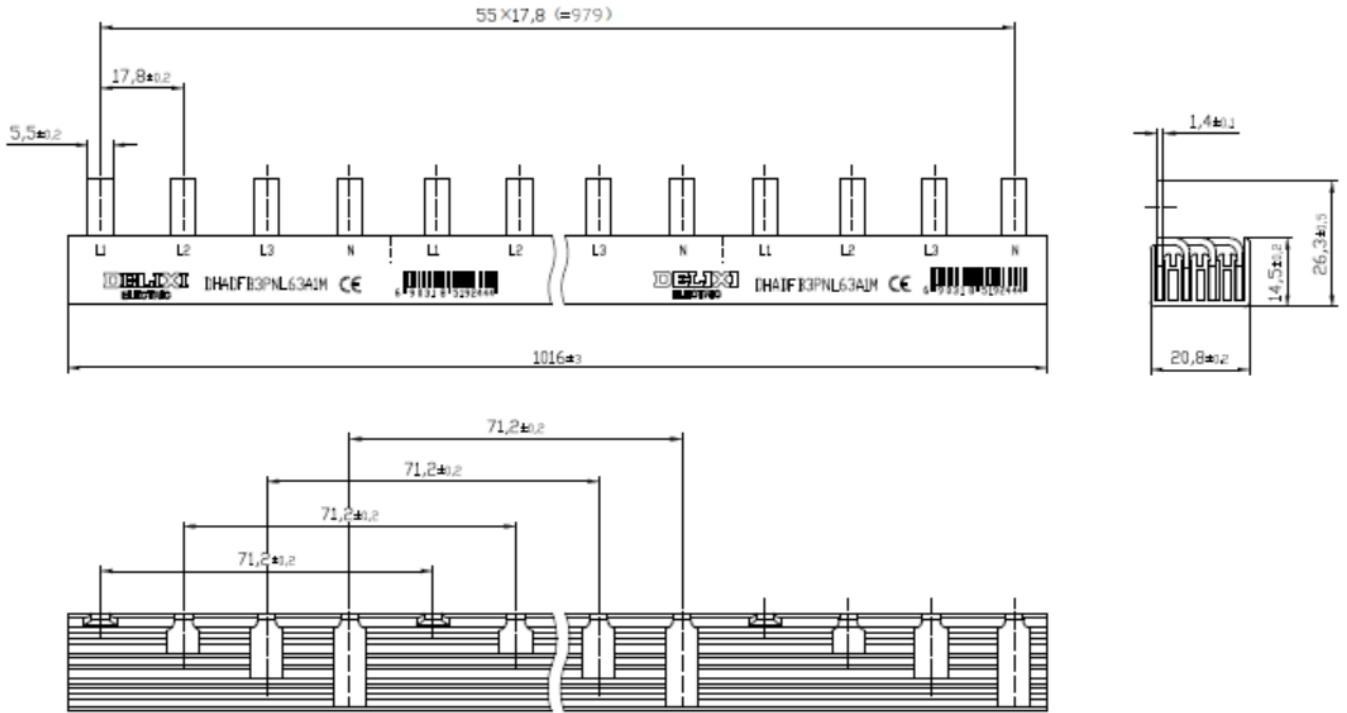

DHADFB3PNL63A1M