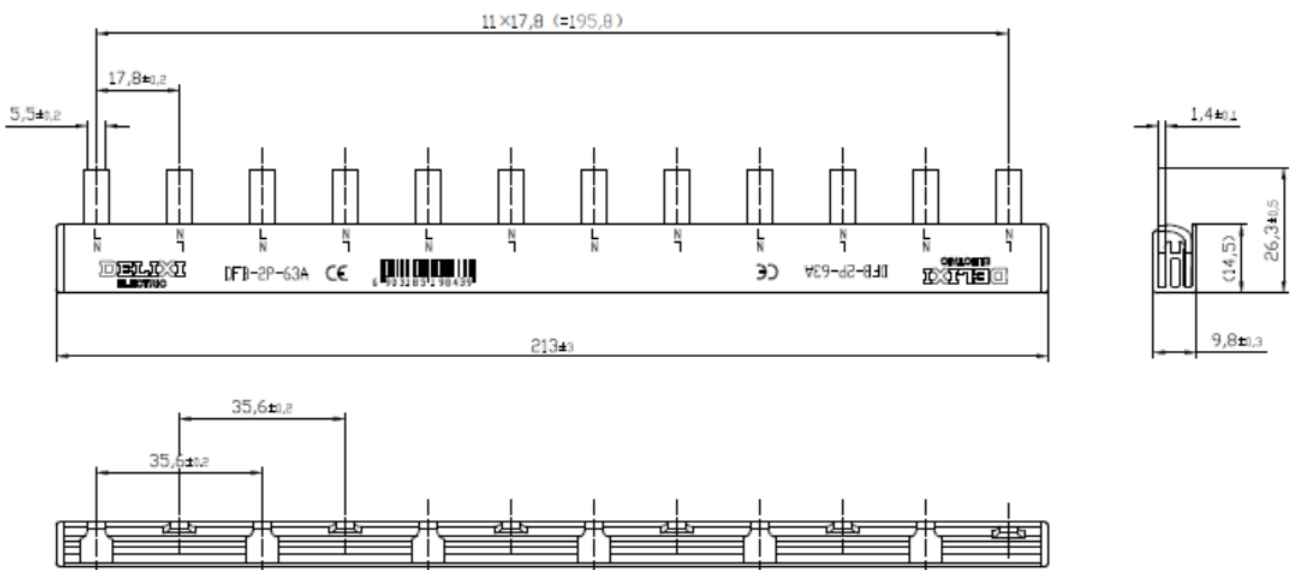

三、DF 型汇流排 2P

DHADFB2P63A12WG