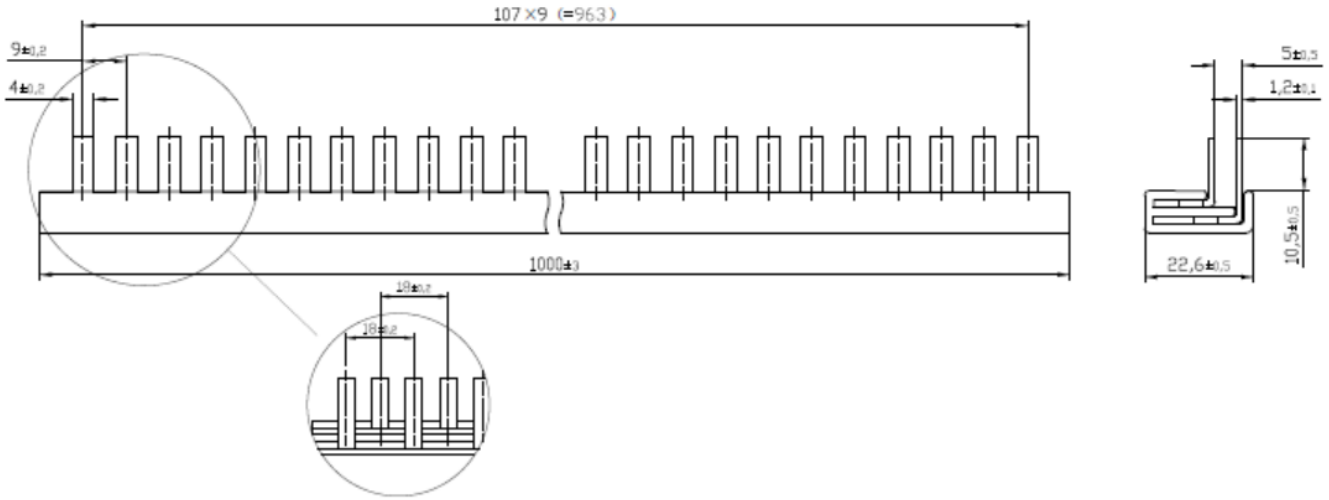

外形及安装尺寸

一、DF 型汇流排 DPN

DHADFBDPN40A12WG

DHADFBDPN40A24WG

DHADFBDPN40A1M

DHADFBDPNL40A1M

二、DF 型汇流排 1P

DHADFB1P63A12WG