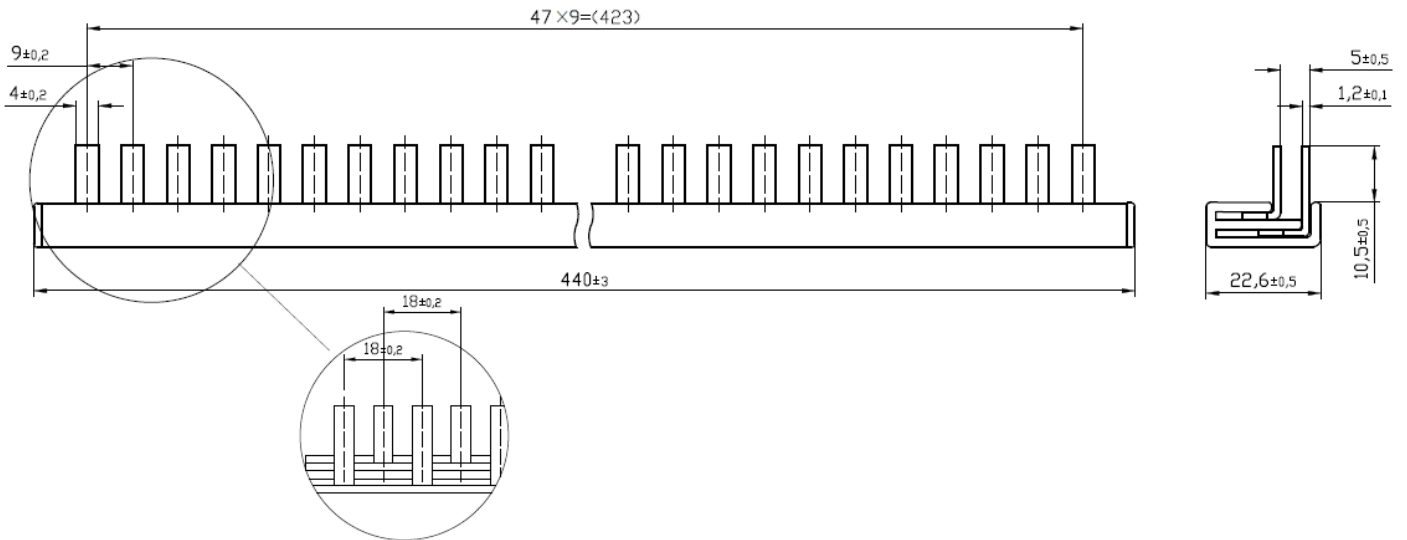

网址：www.delixi-electric.com

选型指南

大类代码	产品名称	极数	电流	位数	定制系列
DHA	DFB	2P	63A	04W	K
↓	↓	↓	↓	↓	↓
电气材料	DF型汇流排	2P: 断路器2P 1P: 断路器1P	63A: 63A	04W: 4位 03W: 3位 02W: 2位	K: 定制

型号	每塑封 扎根数	相间中心距 (mm)	厚度*宽度 (mm)	订货编码	匹配端盖附件编码
DF型汇流排 1P 63A 12回路 带端盖	20	18	1.4*7	DHADFB1P63A12WG	DHADFBDG1PW
DF型汇流排 1P 63A 24回路 带端盖	20	18	1.4*7	DHADFB1P63A24WG	DHADFBDG1PW
DF型汇流排 1P 63A 1米	20	18	1.4*7	DHADFB1P63A1M	DHADFBDG1PW
DF型汇流排 2P 63A 12回路 带端盖	5	36	1.4*7	DHADFB2P63A12WG	DHADFBDG2PW
DF型汇流排 2P 63A 24回路 带端盖	5	36	1.4*7	DHADFB2P63A24WG	DHADFBDG2PW
DF型汇流排 2P 63A 1米	5	36	1.4*7	DHADFB2P63A1M	DHADFBDG2PW
DF型汇流排 3P 63A 12回路 带端盖	5	54	1.4*7	DHADFB3P63A12WG	DHADFBDG3PW
DF型汇流排 3P 63A 24回路 带端盖	5	54	1.4*7	DHADFB3P63A24WG	DHADFBDG3PW
DF型汇流排 漏电3P 63A 1米	5	72	1.4*7	DHADFB3PL63A1M	DHADFBDG3PW
DF型汇流排 3P 63A 1米	5	54	1.4*7	DHADFB3P63A1M	DHADFBDG3PW
DF型汇流排 漏电3P+N 63A 1米	5	72	1.4*7	DHADFB3PNL63A1M	DHADFBDG3PW
DF型汇流排 4P 63A 1米	5	72	1.4*7	DHADFB4P63A1M	DHADFBDG4PW
DF型汇流排 漏电4P 63A 1米	5	90	1.4*7	DHADFB4PL63A1M	DHADFBDG4PW
DF型汇流排 DPN 40A 12回路 带端盖	5	18	1.2*5	DHADFBDPN40A12WG	DHADFBDGDPNW
DF型汇流排 DPN 40A 24回路 带端盖	5	18	1.2*5	DHADFBDPN40A24WG	DHADFBDGDPNW
DF型汇流排 DPN 40A 1米	5	18	1.2*5	DHADFBDPN40A1M	DHADFBDGDPNW
DF型汇流排 DPN漏电 40A 1米	5	36	1.2*5	DHADFBDPNL40A1M	DHADFBDGDPNW

外形及安装尺寸

一、DF 型汇流排 DPN

DHADFBDPN40A12WG

DHADFBDPN40A24WG

DHADFBDPN40A1M

DHADFBDPNL40A1M

二、DF 型汇流排 1P

DHADFB1P63A12WG