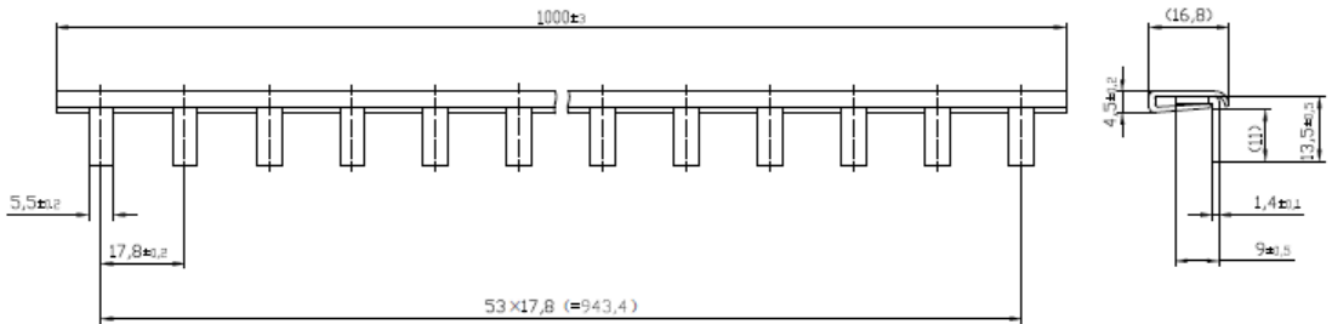

DHADFB1P63A1M