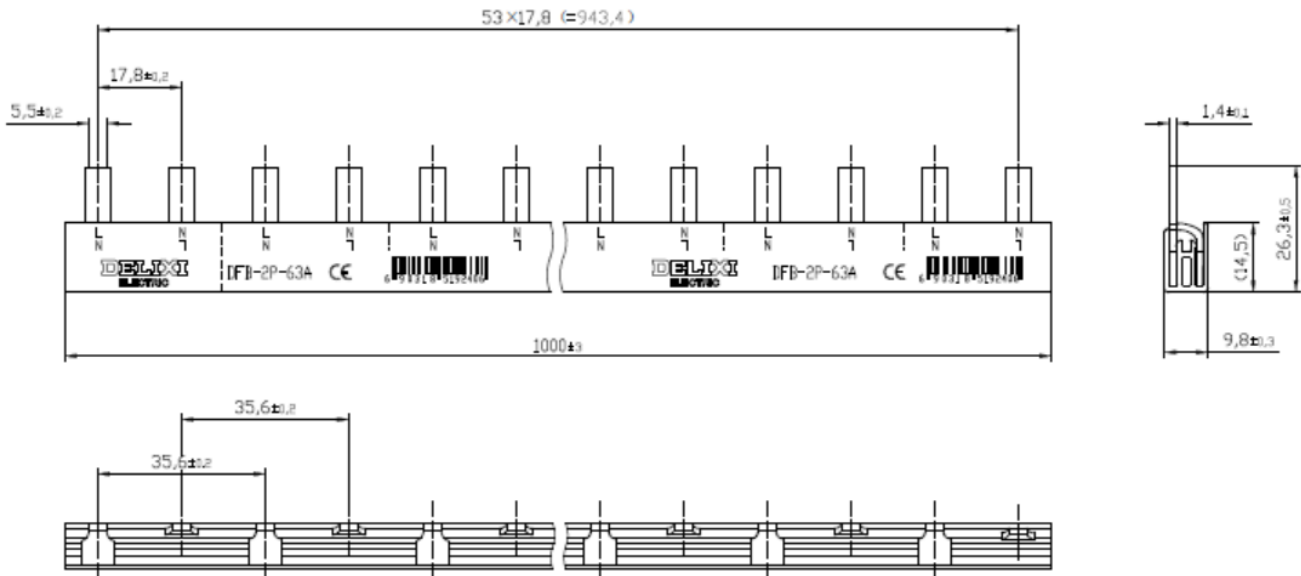

DHADFB2P63A1M