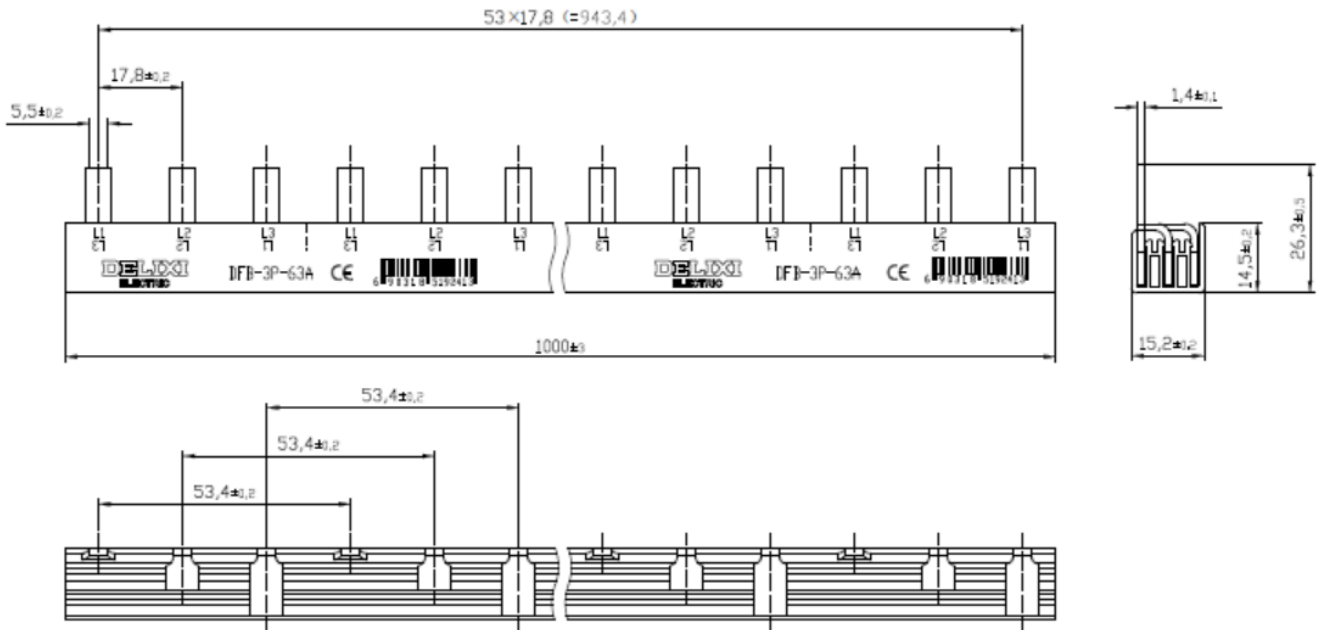

DHADFB3P63A1M