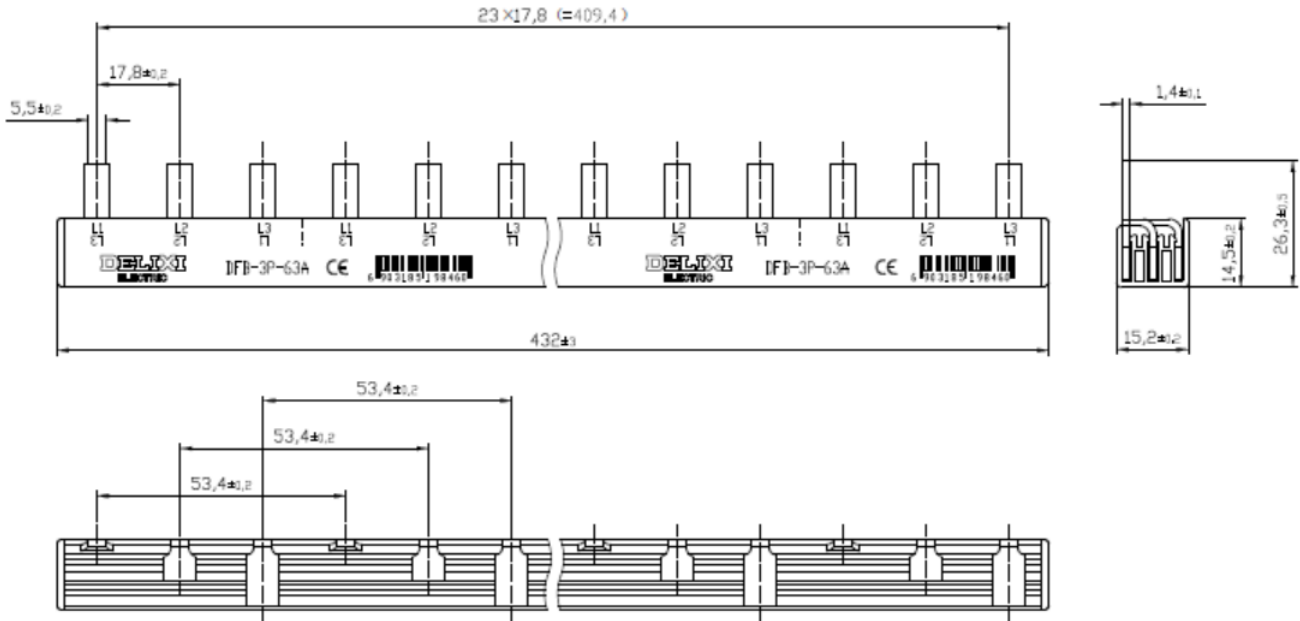

DHADFB3P63A24WG