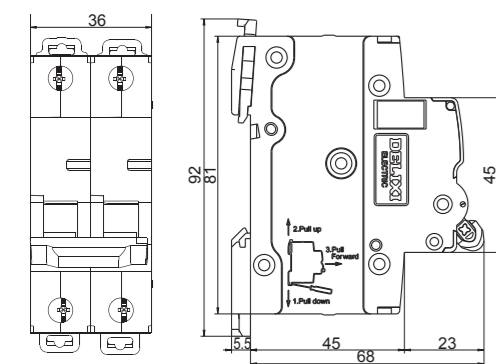

安装尺寸

脱扣曲线

▼B型曲线：(4.4-6.6) I_n

▼C型曲线：(6.8-10.2) I_n

产品优势

产品选型

DZ47Z直流小型断路器

产品名称	分断能力	极数	脱扣类型	额定电流
DZ47Z	H	2	C	20
	↓	↓	↓	↓
	默认：分断10KA (1P/2P);6KA(4P) 默认：1P:125V;2P:250V H: 1P:250V;2P:500V	1: 1P 2: 2P 4: 4P	B: B型 C: C型	1: 1A 3: 3A ... 63: 63A