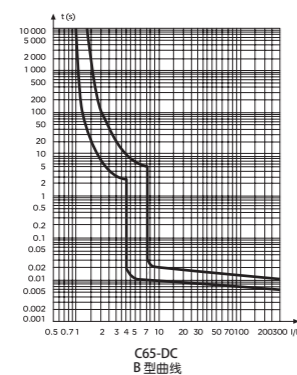

安装尺寸

脱扣曲线

▼B型曲线：(4.4-6.6) I_n

▼C型曲线：(6.8-10.2) I_n

产品优势

产品选型

DZ47Z直流小型断路器

产品名称	分断能力	极数	脱扣类型	额定电流
DZ47Z	H	2	C	20
	↓	↓	↓	↓
	默认：分断10KA (1P/2P);6KA(4P) 默认：1P:125V;2P:250V H: 1P:250V;2P:500V	1: 1P 2: 2P 4: 4P	B: B型 C: C型	1: 1A 3: 3A ... 63: 63A