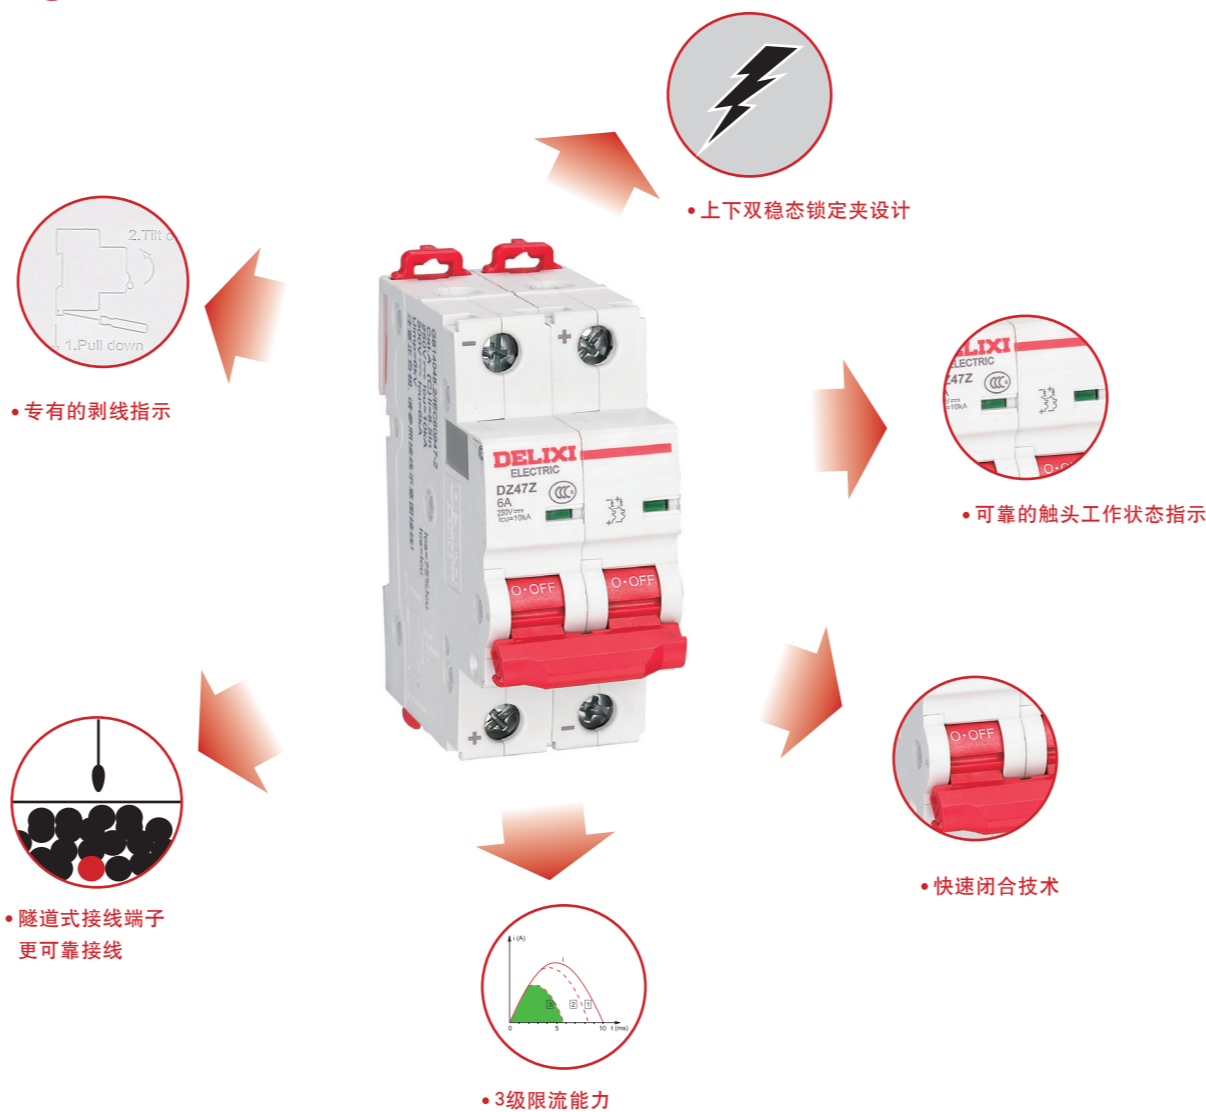

安装尺寸

脱扣曲线

▼B型曲线：(4.4-6.6) I_n

▼C型曲线：(6.8-10.2) I_n

产品优势

产品选型

DZ47Z直流小型断路器

产品名称	分断能力	极数	脱扣类型	额定电流
DZ47Z	H	2	C	20
	↓	↓	↓	↓
	默认：分断10KA (1P/2P);6KA(4P) 默认：1P:125V;2P:250V H: 1P:250V;2P:500V	1: 1P 2: 2P 4: 4P	B: B型 C: C型	1: 1A 3: 3A ... 63: 63A