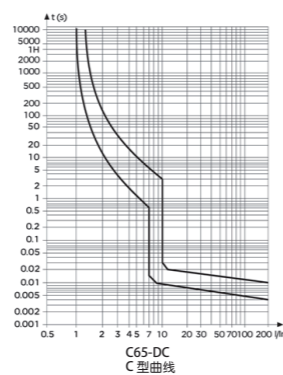

安装尺寸

脱扣曲线

▼B型曲线：(4.4-6.6) I_n

▼C型曲线：(6.8-10.2) I_n

产品优势

产品选型

DZ47Z直流小型断路器

产品名称	分断能力	极数	脱扣类型	额定电流
DZ47Z	H	2	C	20
	↓	↓	↓	↓
	默认：分断10KA (1P/2P);6KA(4P) 默认：1P:125V;2P:250V H: 1P:250V;2P:500V	1: 1P 2: 2P 4: 4P	B: B型 C: C型	1: 1A 3: 3A ... 63: 63A