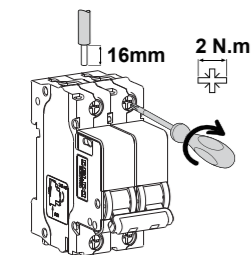

符合标准：
IEC61008-1 GB16916.1

符合认证：

安装在35mm标准导轨上

IP20

安装方向灵活

DZ47L 漏电保护开关具有以下功能

- 漏电保护功能
- 隔离功能

主要特性