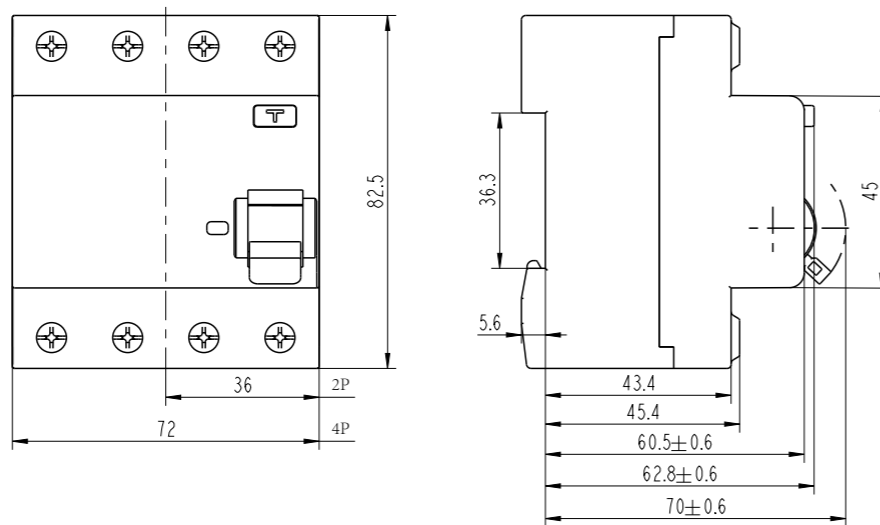

• DZ47L-100