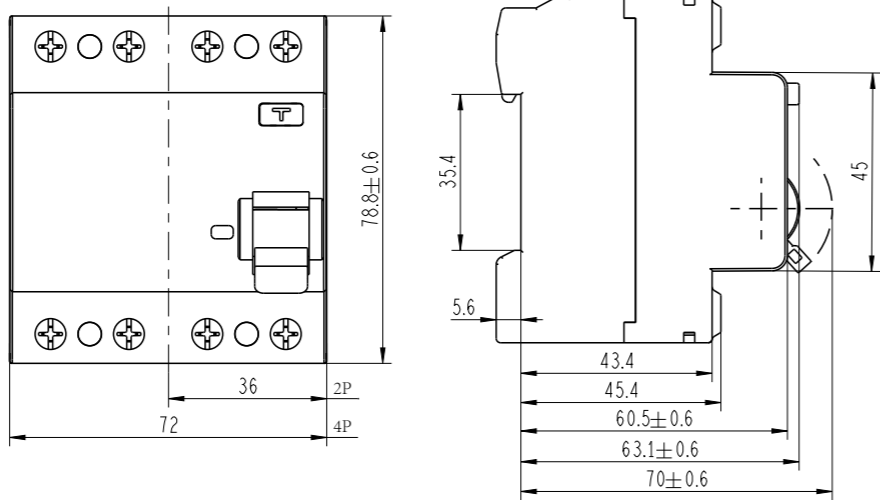

DZ47L 漏电保护开关

• DZ47L-63