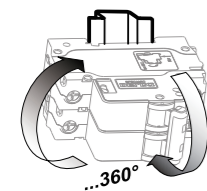

符合标准：
IEC61008-1 GB16916.1

符合认证：

安装在35mm标准导轨上

IP20

安装方向灵活

DZ47L 漏电保护开关具有以下功能

- 漏电保护功能
- 隔离功能

主要特性