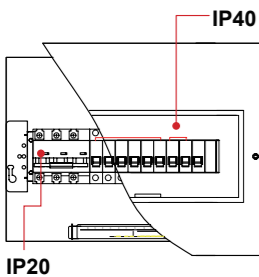

符合标准：
IEC61008-1 GB16916.1

符合认证：

安装在35mm标准导轨上

IP20

安装方向灵活

DZ47L 漏电保护开关具有以下功能

- 漏电保护功能
- 隔离功能

主要特性