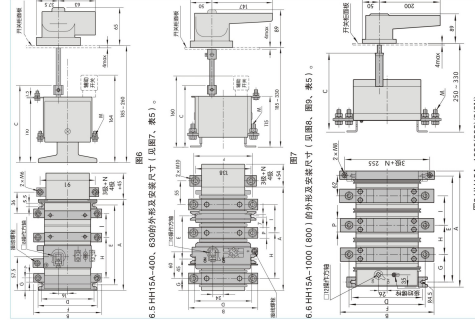

DELIXI 德力西电气

产品合格证

名称: 隔离开关熔断器组
型号: HH15A、HH15P系列
本产品执行GB/T 14048.3
标准, 经检验合格, 准予出厂。

检验员:

检验日期: 见产品或包装

DELIXI 德力西电气

地址: 浙江省温州市乐清市柳市镇南黄村
邮编: 325600
电话: 0577-87177800
传真: 0577-87177808
www.delixi-electric.com

德力西电气有限公司
DELIXI ELECTRIC LTD.
DELI GROUP HOLDING LTD.
中国驰名商标
浙江省高新技术企业
浙江省著名商标
浙江高新技术企业
浙江著名商标
浙江省名牌产品
浙江省名牌产品

DELIXI 德力西电气

产品合格证

名称: 隔离开关熔断器组
型号: HH15A、HH15P系列
本产品执行GB/T 14048.3
标准, 经检验合格, 准予出厂。

检验员:

检验日期: 见产品或包装

DELIXI 德力西电气

地址: 浙江省温州市乐清市柳市镇南黄村
邮编: 325600
电话: 0577-87177800
传真: 0577-87177808
www.delixi-electric.com

德力西电气有限公司
DELIXI ELECTRIC LTD.
DELI GROUP HOLDING LTD.
中国驰名商标
浙江省高新技术企业
浙江省著名商标
浙江高新技术企业
浙江著名商标
浙江省名牌产品
浙江省名牌产品