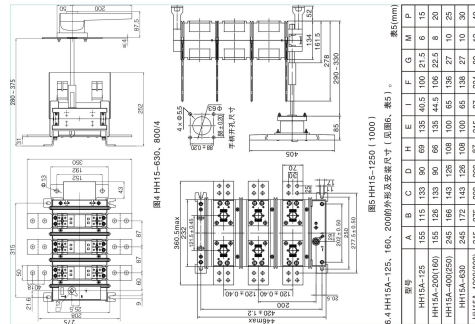

DELIXI 德力西电气

产品合格证

名称: 隔离开关熔断器组
型号: HH15A、HH15P系列
本产品执行GB/T 14048.3
标准, 经检验合格, 准予出厂。

检验员:

检验日期: 见产品或包装

DELIXI 德力西电气

地址: 浙江省温州市乐清市柳市镇南黄村
邮编: 325600
电话: 0577-87177800
传真: 0577-87177808
www.delixi-electric.com

德力西电气有限公司
DELIXI ELECTRIC LTD.
DELI GROUP HOLDING LTD.
中国驰名商标
浙江省高新技术企业
浙江省著名商标
浙江高新技术企业
浙江著名商标
浙江省名牌产品
浙江省名牌产品