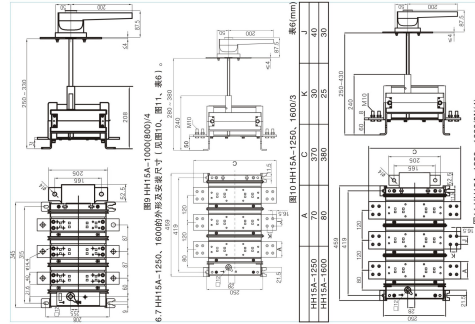

HH15系列隔离开关熔断器组
HH15A、HH15P系列隔离开关
使用说明