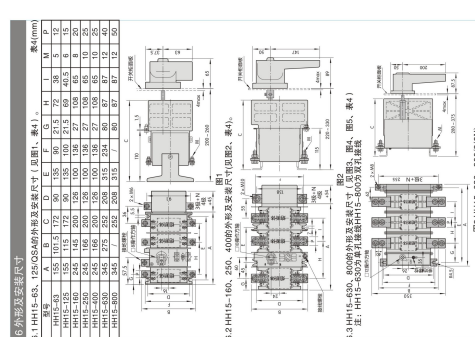

DELIXI 德力西电气

产品合格证

名称: 隔离开关熔断器组
型号: HH15A、HH15P系列
本产品执行GB/T 14048.3
标准, 经检验合格, 准予出厂。

检验员:

检验日期: 见产品或包装

DELIXI 德力西电气

地址: 浙江省温州市乐清市柳市镇南黄村
邮编: 325600
电话: 0577-87177800
传真: 0577-87177808
www.delixi-electric.com

德力西电气有限公司
DELIXI ELECTRIC LTD.
DELI GROUP HOLDING LTD.
中国驰名商标
浙江省高新技术企业
浙江省著名商标
浙江高新技术企业
浙江著名商标
浙江省名牌产品
浙江省名牌产品